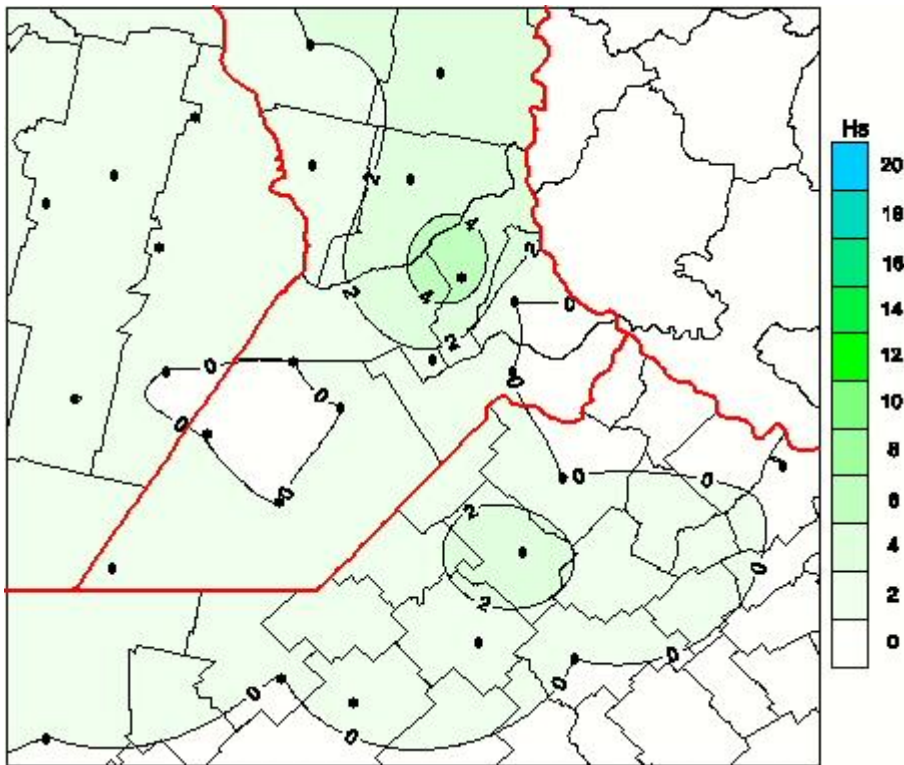

Humedad de Hoja

Mapa de humedad de hoja de las las últimas 24 horas.
(Desde las 8:00AM hasta las 8:00AM). Se actualiza a las 10:00hs.