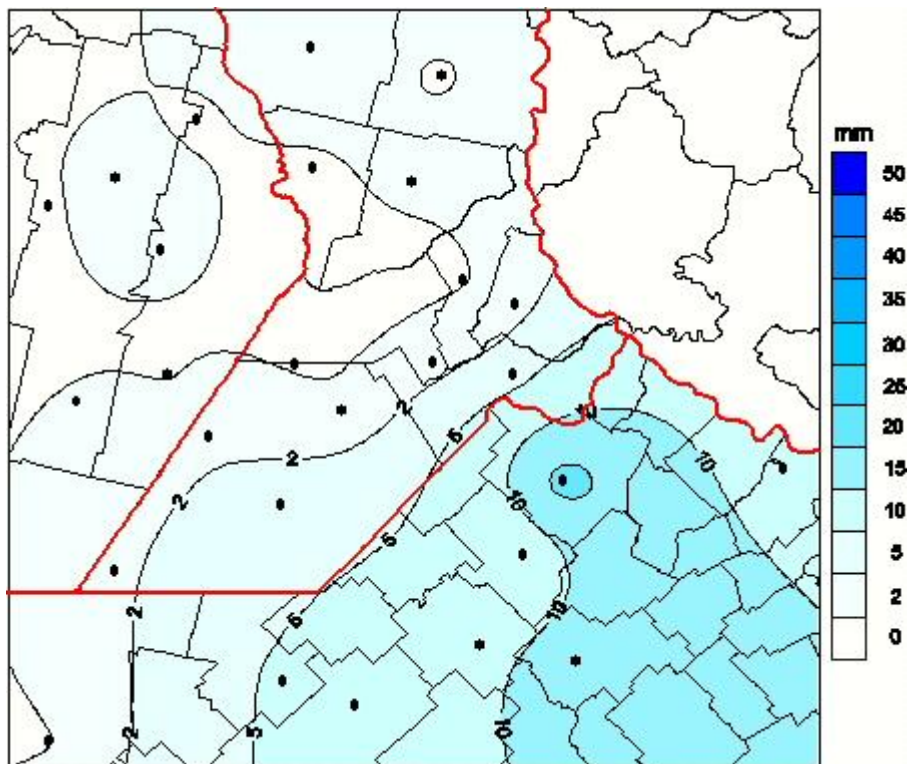

Lluvias

Mapa de precipitación acumulada en las últimas 24 horas.
(Desde las 8:00AM hasta las 8:00AM). Se actualiza a las 10:00hs.