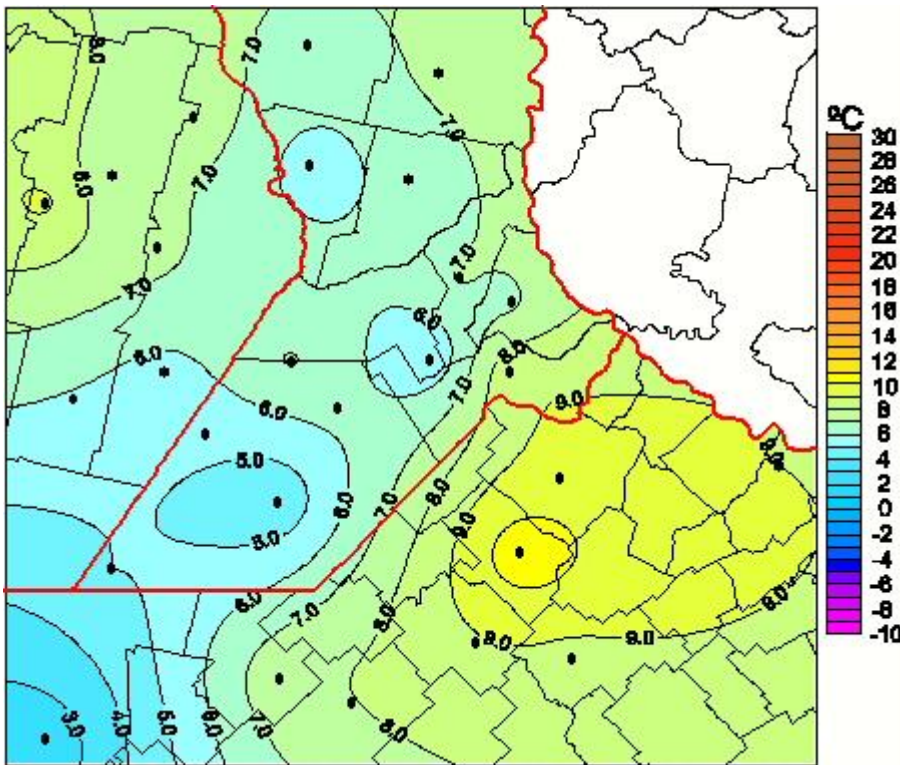

Temperaturas Medias

Mapa de temperaturas medias de las las últimas 24 horas.
(Desde las 8:00AM hasta las 8:00AM). Se actualiza a las 10:00hs.