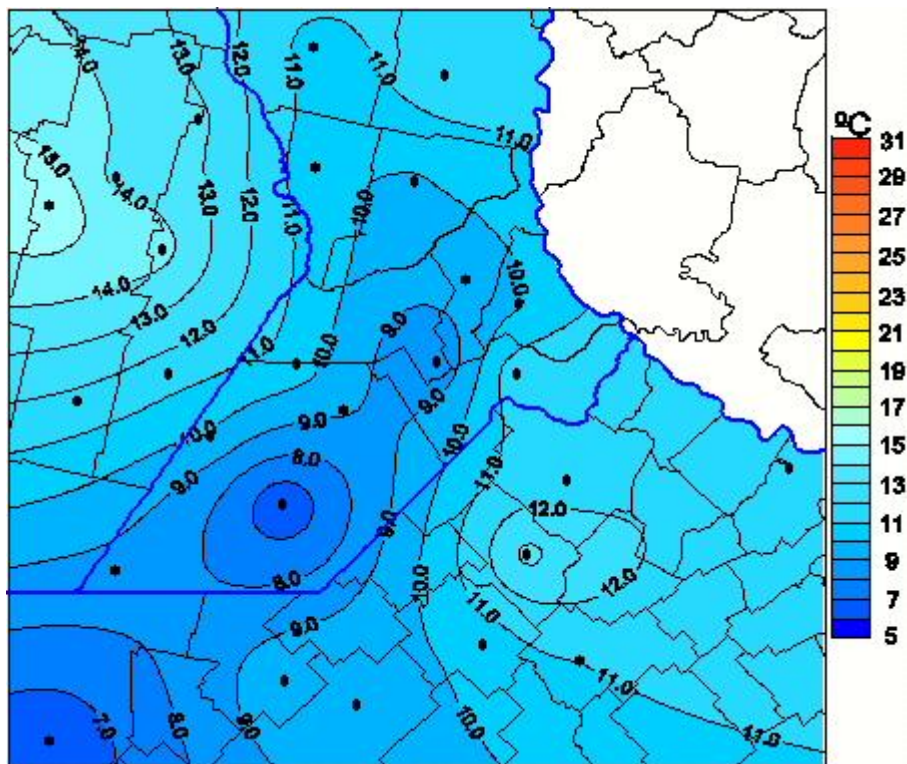

Temperaturas Máximas

Mapa de temperaturas máximas de las las últimas 24 horas.
(Desde las 8:00AM hasta las 8:00AM). Se actualiza a las 10:00hs.