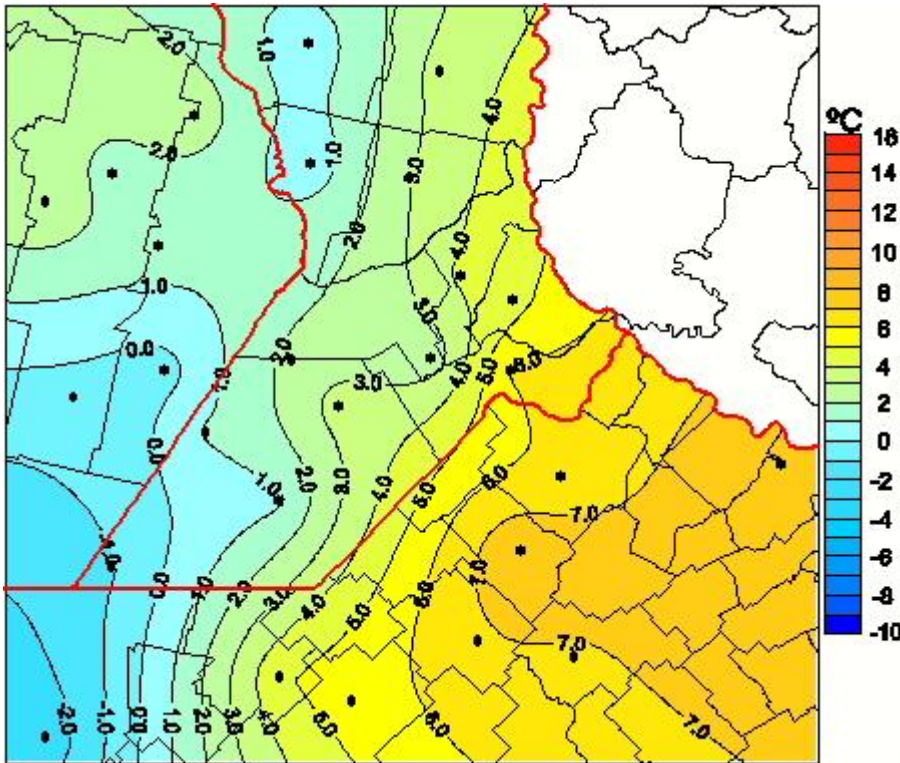

Temperaturas Mínimas

Mapa de temperaturas mínimas de las las últimas 24 horas.
(Desde las 8:00AM hasta las 8:00AM). Se actualiza a las 10:00hs.