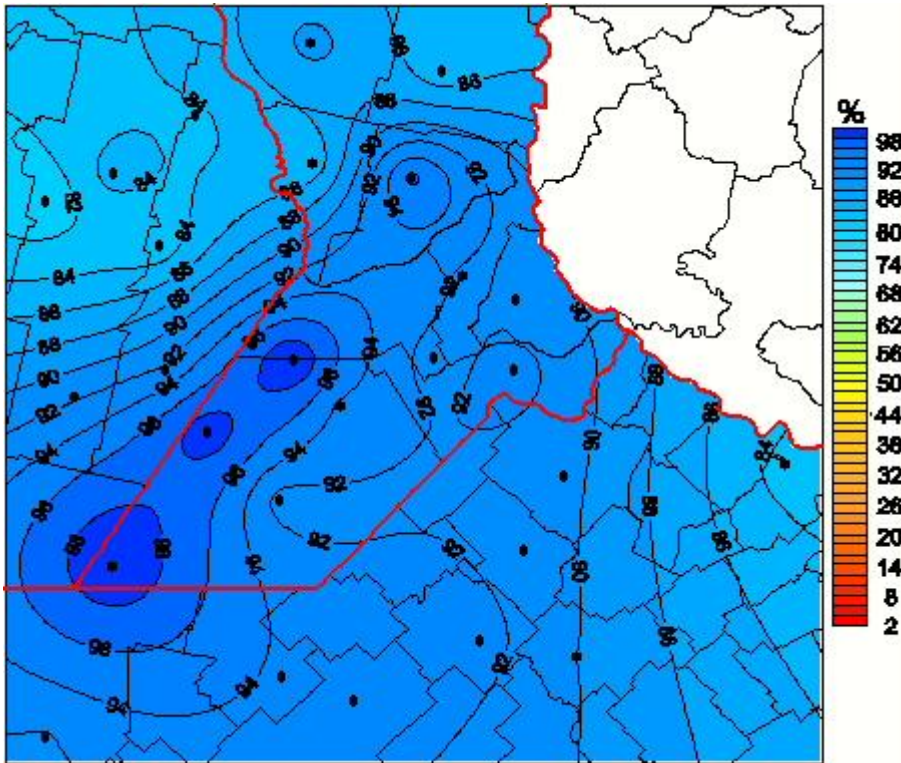

Humedad Relativa

Mapa de humedad relativa de las últimas 24 horas.
(Desde las 8:00AM hasta las 8:00AM). Se actualiza a las 10:00hs.