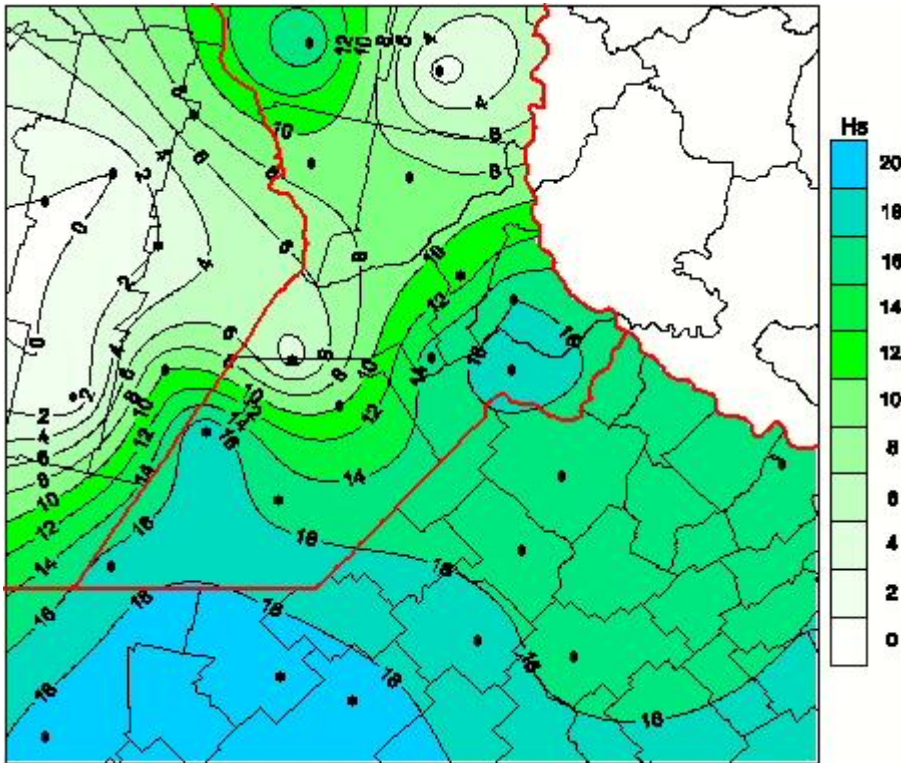

## Humedad de Hoja

Mapa de humedad de hoja de las últimas 24 horas.  
(Desde las 8:00AM hasta las 8:00AM). Se actualiza a las 10:00hs.

BOLSA  
DE COMERCIO  
DE ROSARIO

 [www.facebook.com/BCROficial](http://www.facebook.com/BCROficial)