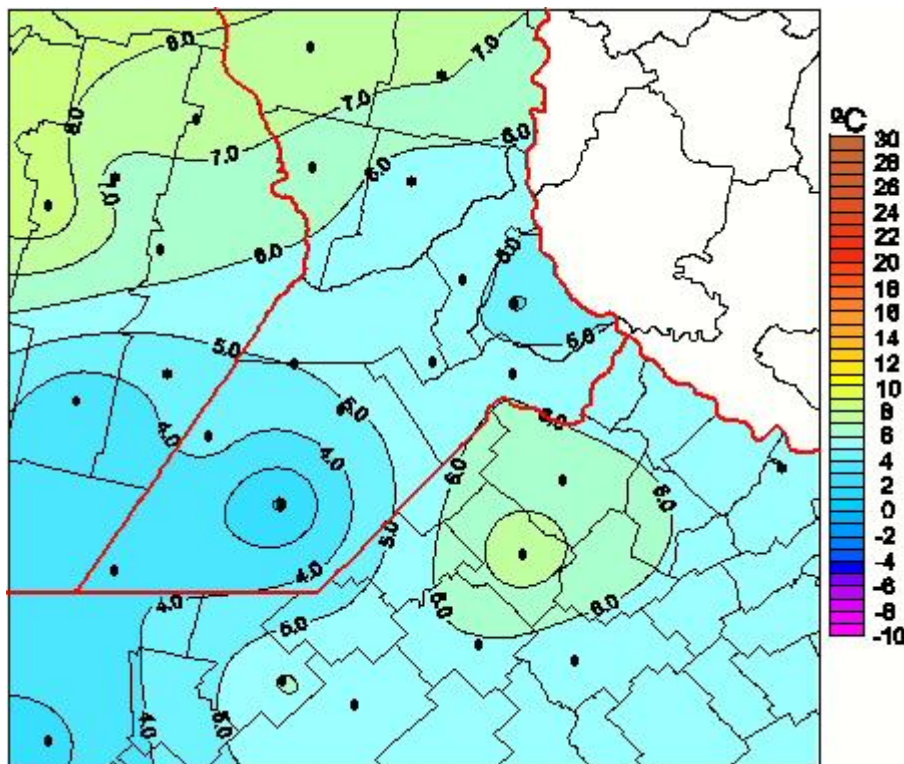

Temperaturas Medias

Mapa de temperaturas medias de las las últimas 24 horas.
(Desde las 8:00AM hasta las 8:00AM). Se actualiza a las 10:00hs.