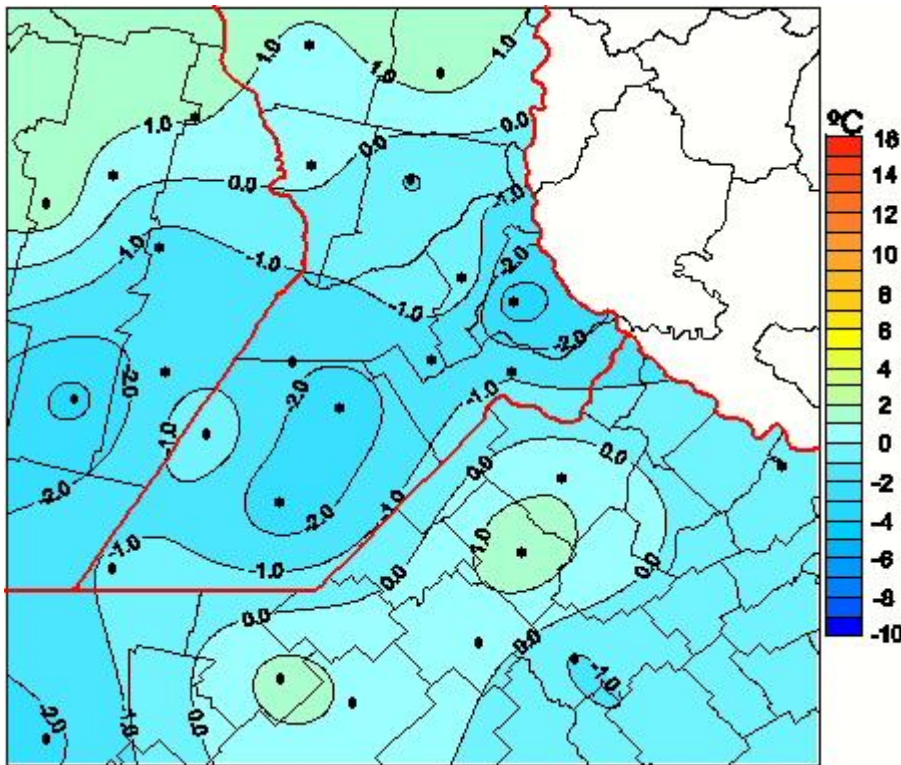

Temperaturas Mínimas

Mapa de temperaturas mínimas de las las últimas 24 horas.
(Desde las 8:00AM hasta las 8:00AM). Se actualiza a las 10:00hs.