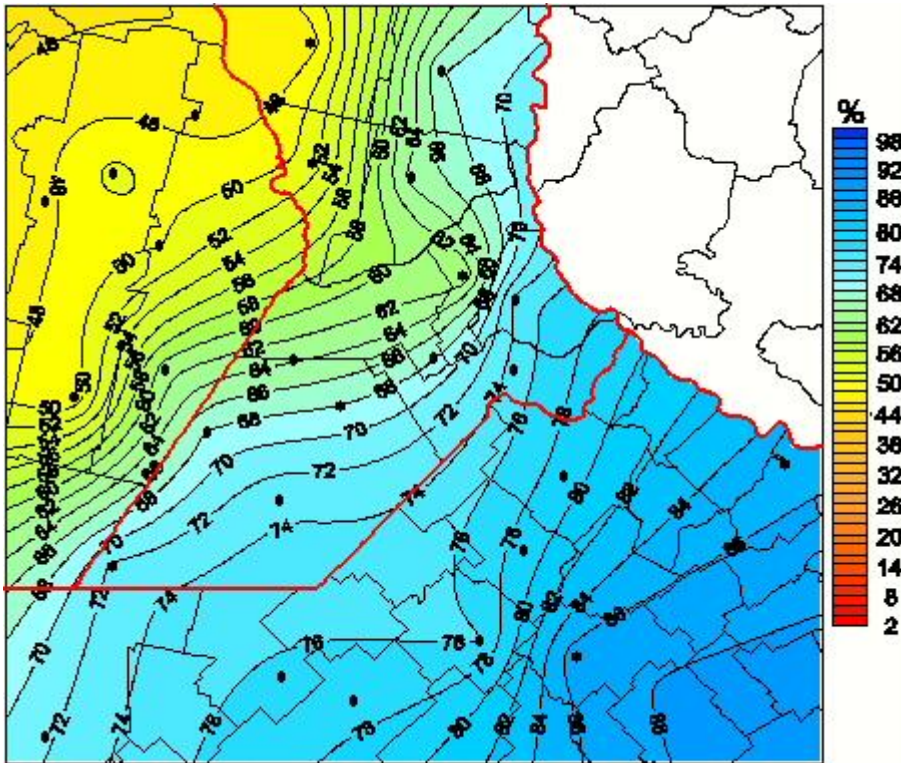

Humedad Relativa

Mapa de humedad relativa de las últimas 24 horas.
(Desde las 8:00AM hasta las 8:00AM). Se actualiza a las 10:00hs.