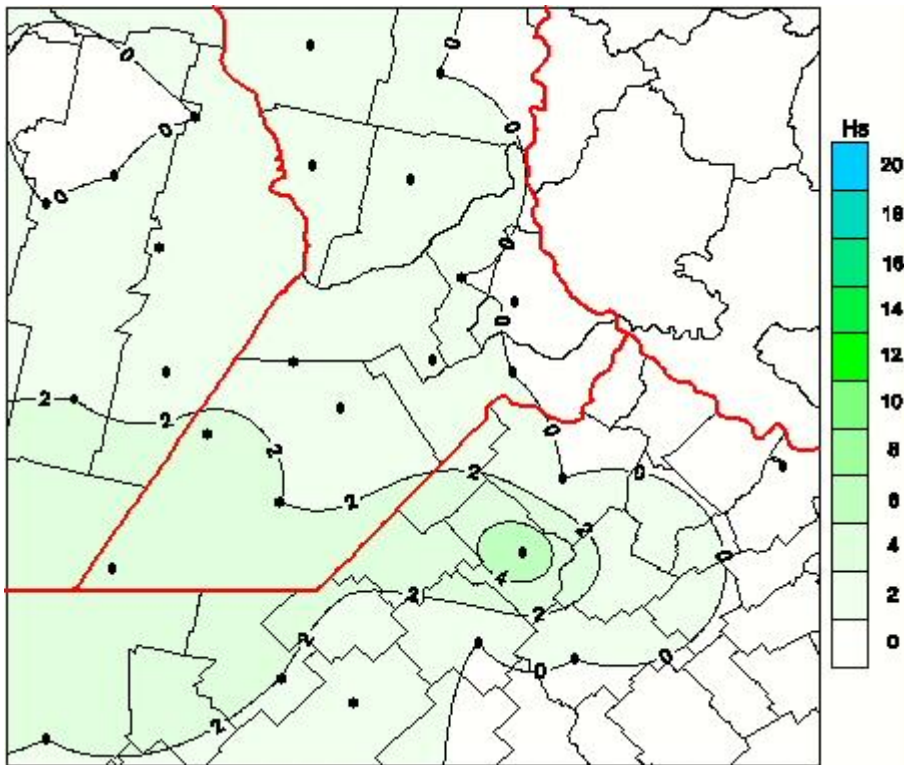

Humedad de Hoja

Mapa de humedad de hoja de las las últimas 24 horas.
(Desde las 8:00AM hasta las 8:00AM). Se actualiza a las 10:00hs.

BOLSA
DE COMERCIO
DE ROSARIO

 www.facebook.com/BCROficial

 twitter.com/bcrprensa