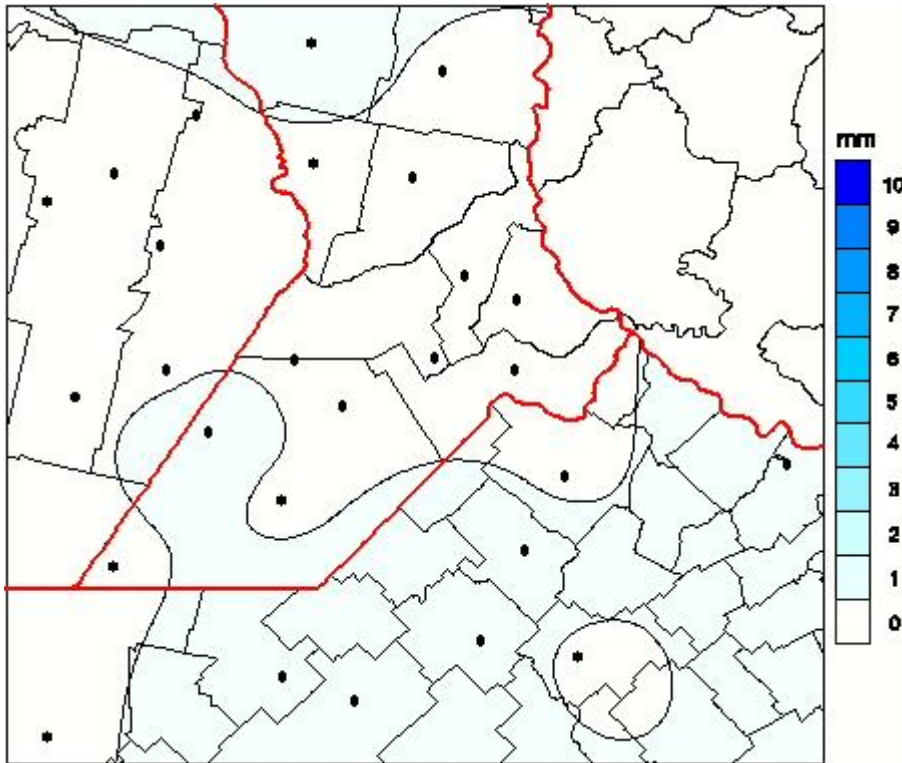

Lluvias

Mapa de precipitación acumulada en las últimas 72 horas.
(Desde las 8:00AM hasta las 8:00AM). Se actualiza a las 10:00hs.