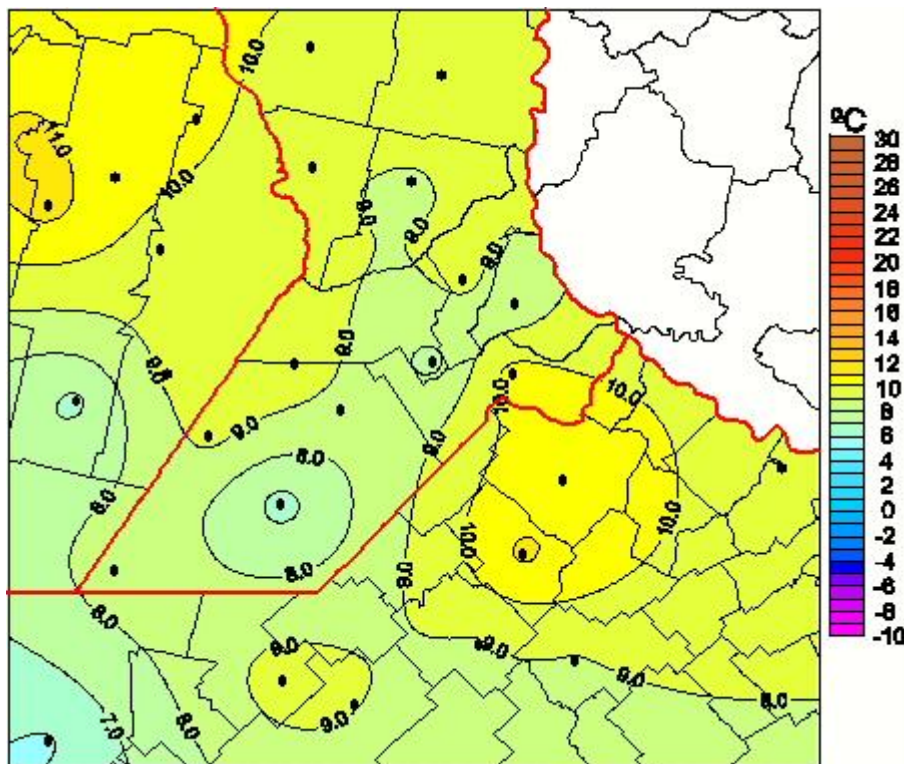

Temperaturas Medias

Mapa de temperaturas medias de las las últimas 72 horas.
(Desde las 8:00AM hasta las 8:00AM). Se actualiza a las 10:00hs.

BOLSA
DE COMERCIO
DE ROSARIO

 www.facebook.com/BCROficial

 twitter.com/bcrgrensa