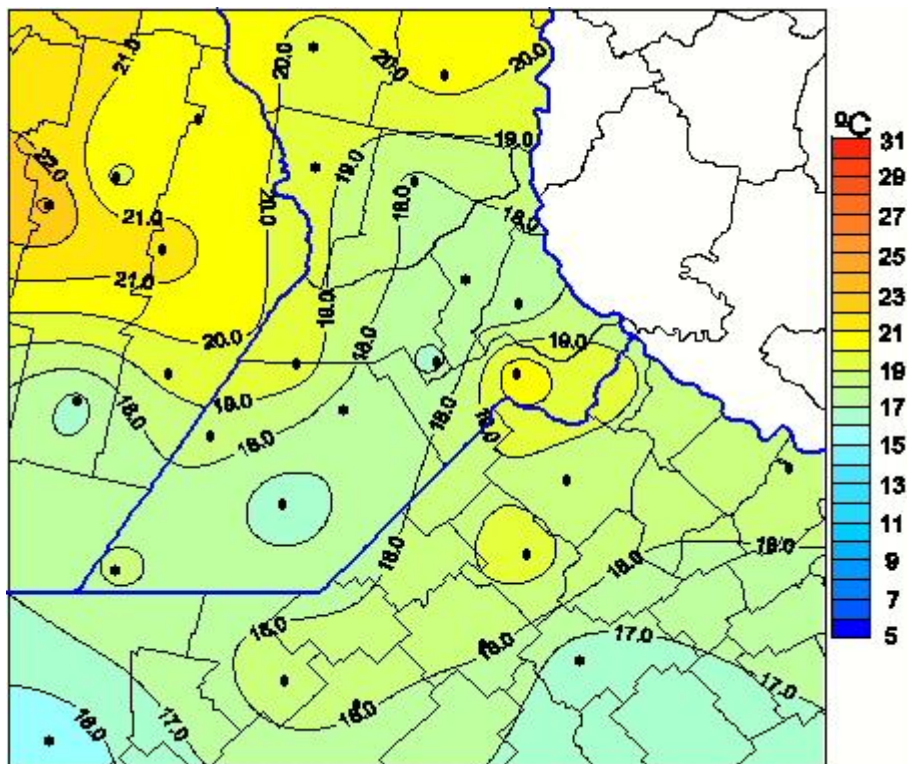

## Temperaturas Máximas

Mapa de temperaturas máximas de las últimas 72 horas.  
(Desde las 8:00AM hasta las 8:00AM). Se actualiza a las 10:00hs.

BOLSA  
DE COMERCIO  
DE ROSARIO

 [www.facebook.com/BCROficial](http://www.facebook.com/BCROficial)