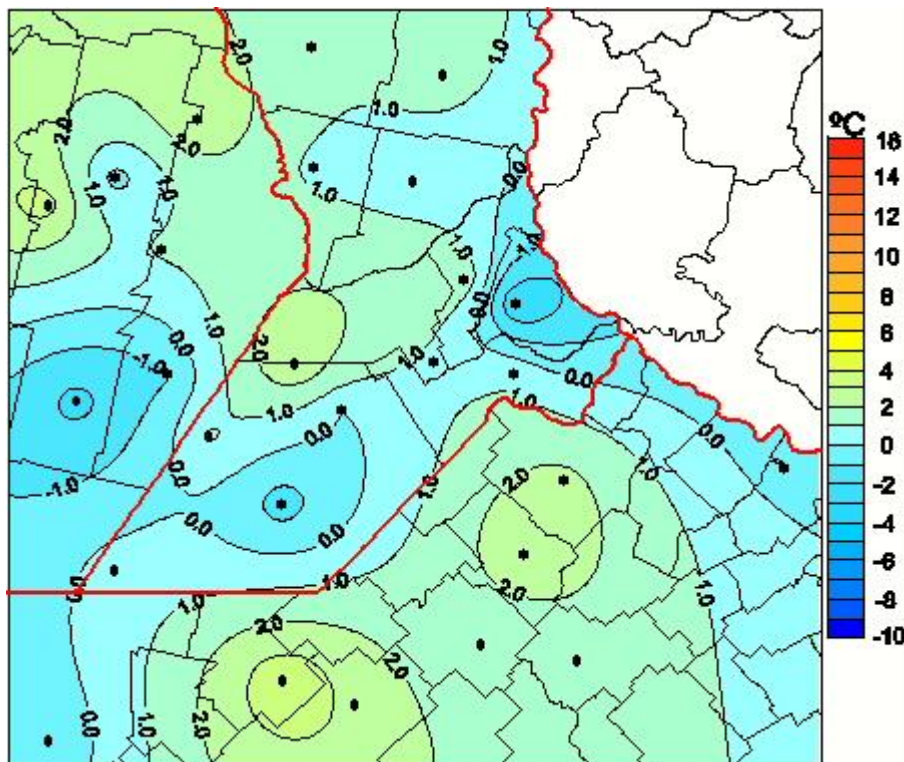

## Temperaturas Mínimas

Mapa de temperaturas mínimas de las las últimas 72 horas.  
(Desde las 8:00AM hasta las 8:00AM). Se actualiza a las 10:00hs.