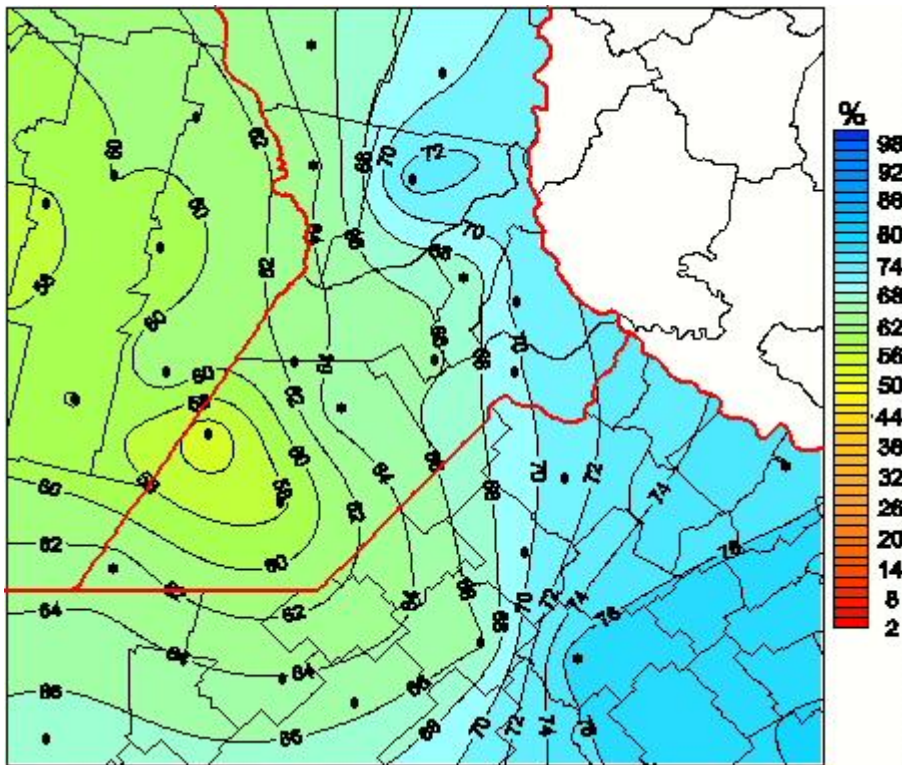

Humedad Relativa

Mapa de humedad relativa de las últimas 72 horas.
(Desde las 8:00AM hasta las 8:00AM). Se actualiza a las 10:00hs.