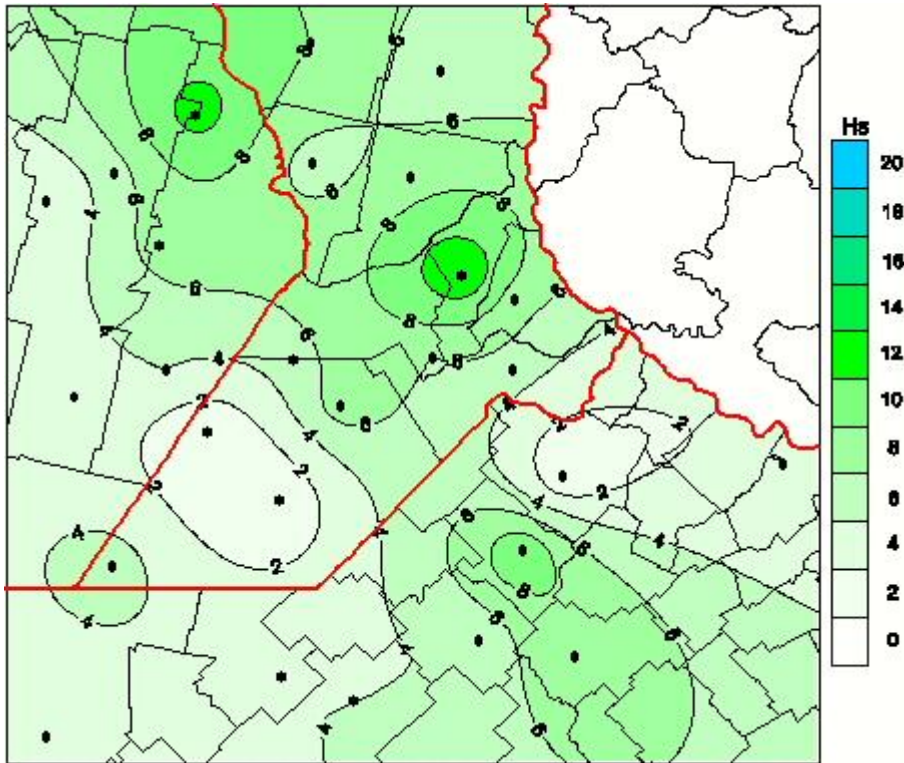

Humedad de Hoja

Mapa de humedad de hoja de las las últimas 72 horas.
(Desde las 8:00AM hasta las 8:00AM). Se actualiza a las 10:00hs.