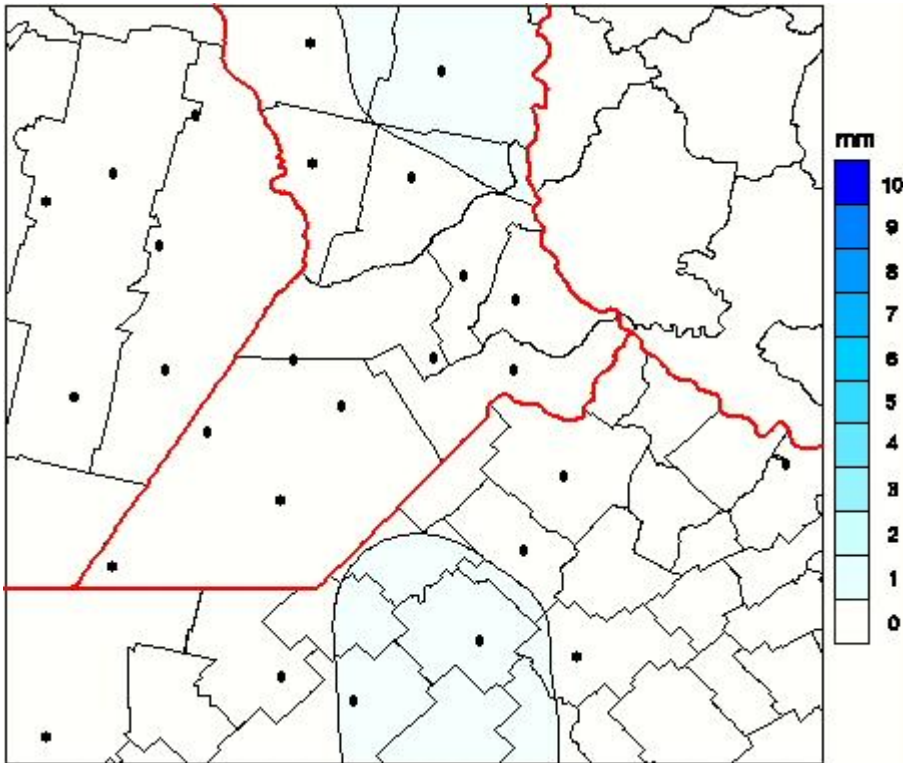

## Lluvias

Mapa de precipitación acumulada en las últimas 24 horas.  
(Desde las 8:00AM hasta las 8:00AM). Se actualiza a las 10:00hs.