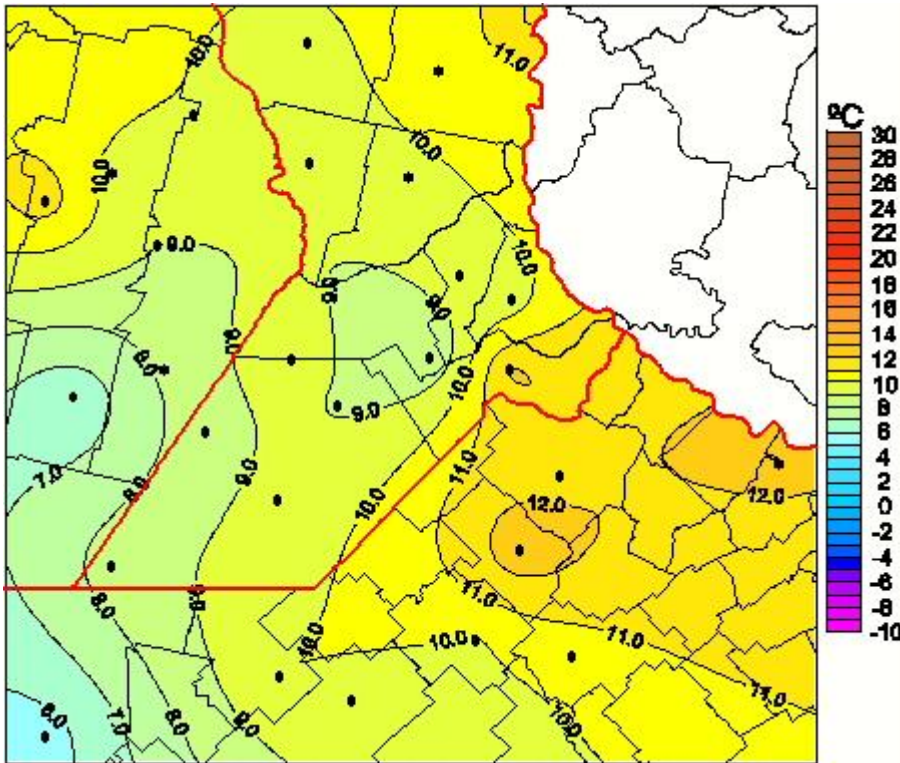

# Temperaturas Medias

Mapa de temperaturas medias de las las últimas 24 horas.  
(Desde las 8:00AM hasta las 8:00AM). Se actualiza a las 10:00hs.