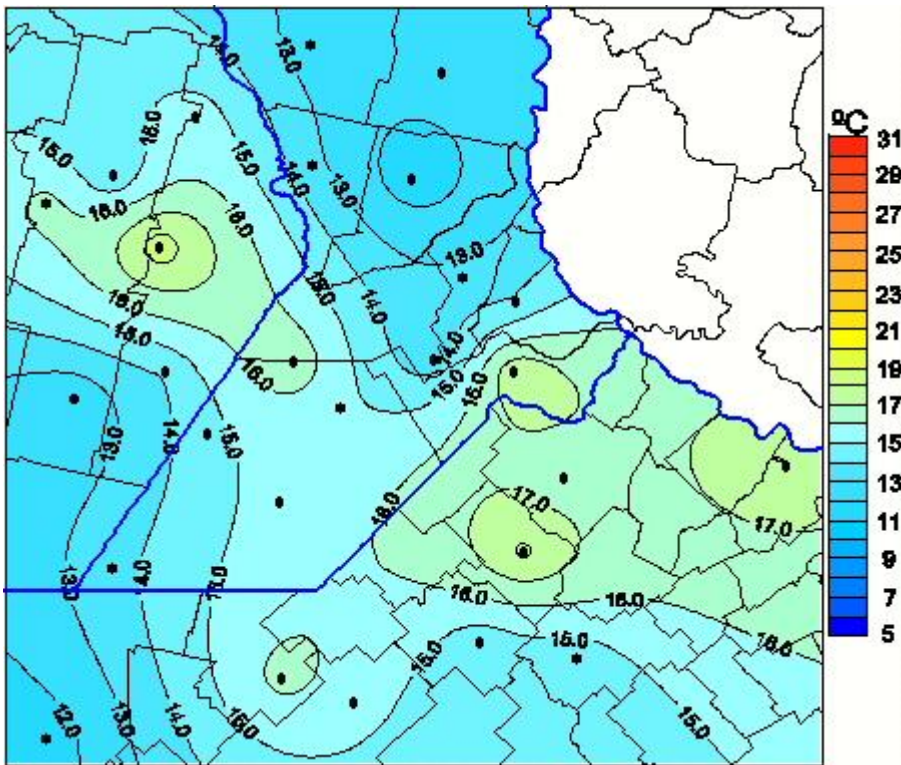

Temperaturas Máximas

Mapa de temperaturas máximas de las últimas 24 horas.
(Desde las 8:00AM hasta las 8:00AM). Se actualiza a las 10:00hs.