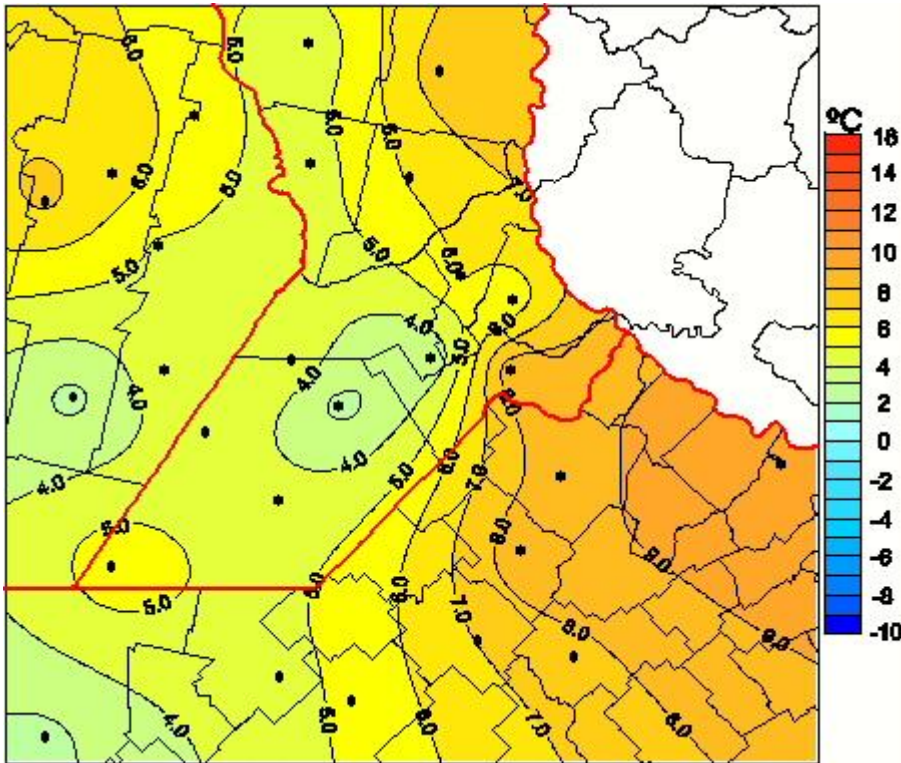

# Temperaturas Mínimas

Mapa de temperaturas mínimas de las las últimas 24 horas.  
(Desde las 8:00AM hasta las 8:00AM). Se actualiza a las 10:00hs.