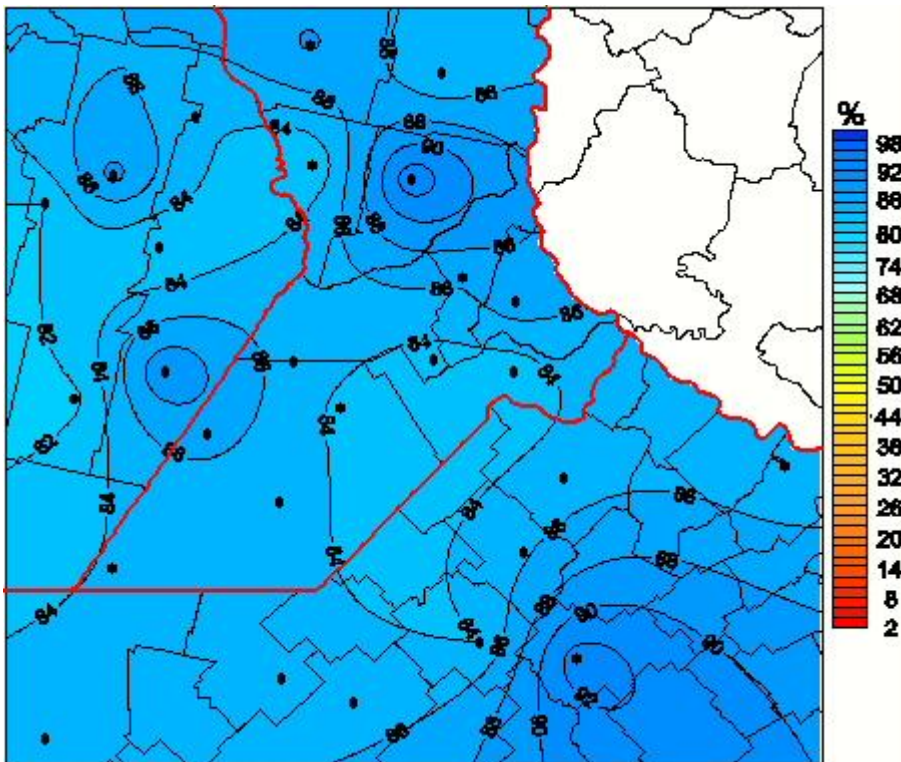

Humedad Relativa

Mapa de humedad relativa de las las últimas 24 horas.
(Desde las 8:00AM hasta las 8:00AM). Se actualiza a las 10:00hs.