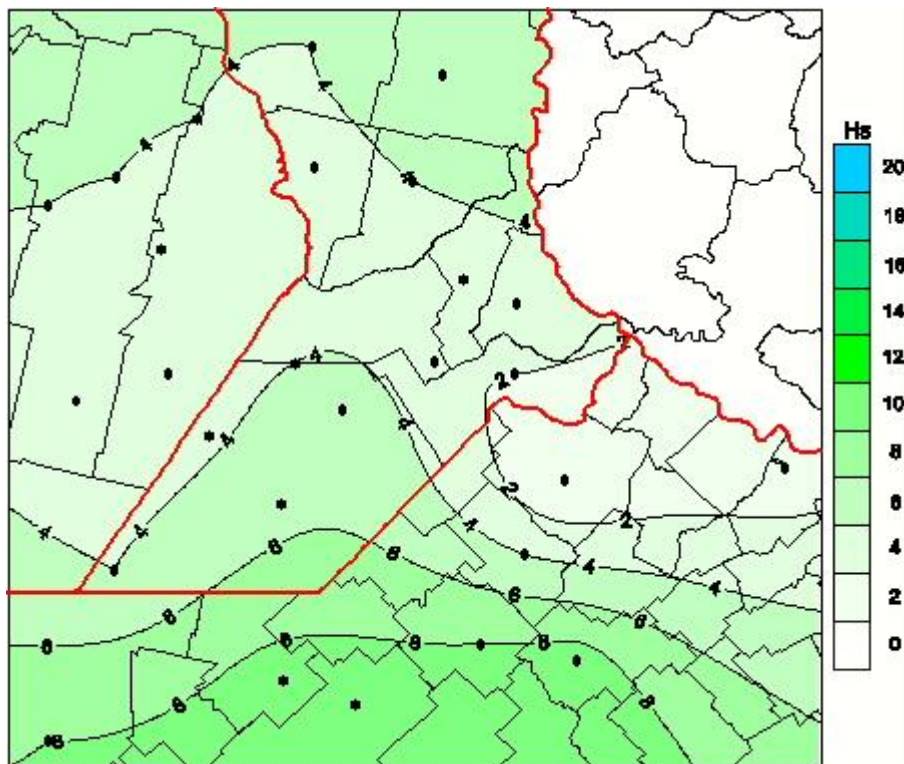

Humedad de Hoja

Mapa de humedad de hoja de las las últimas 24 horas.
(Desde las 8:00AM hasta las 8:00AM). Se actualiza a las 10:00hs.

BOLSA
DE COMERCIO
DE ROSARIO

 www.facebook.com/BCROficial

 twitter.com/bcrgrensa