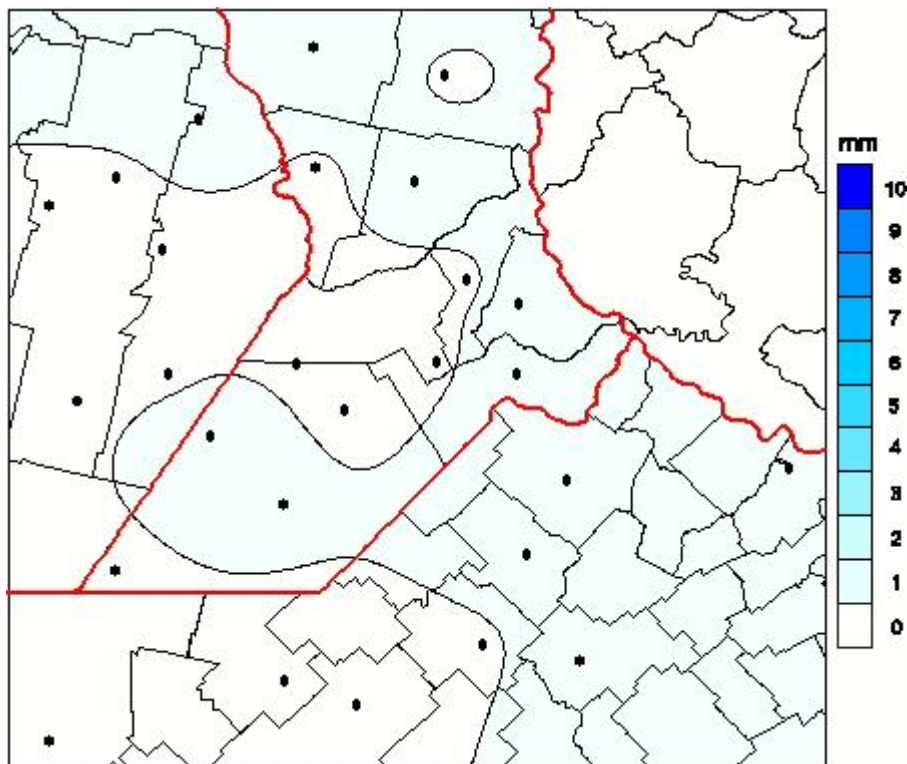

Lluvias

Mapa de precipitación acumulada en las últimas 24 horas.
(Desde las 8:00AM hasta las 8:00AM). Se actualiza a las 10:00hs.