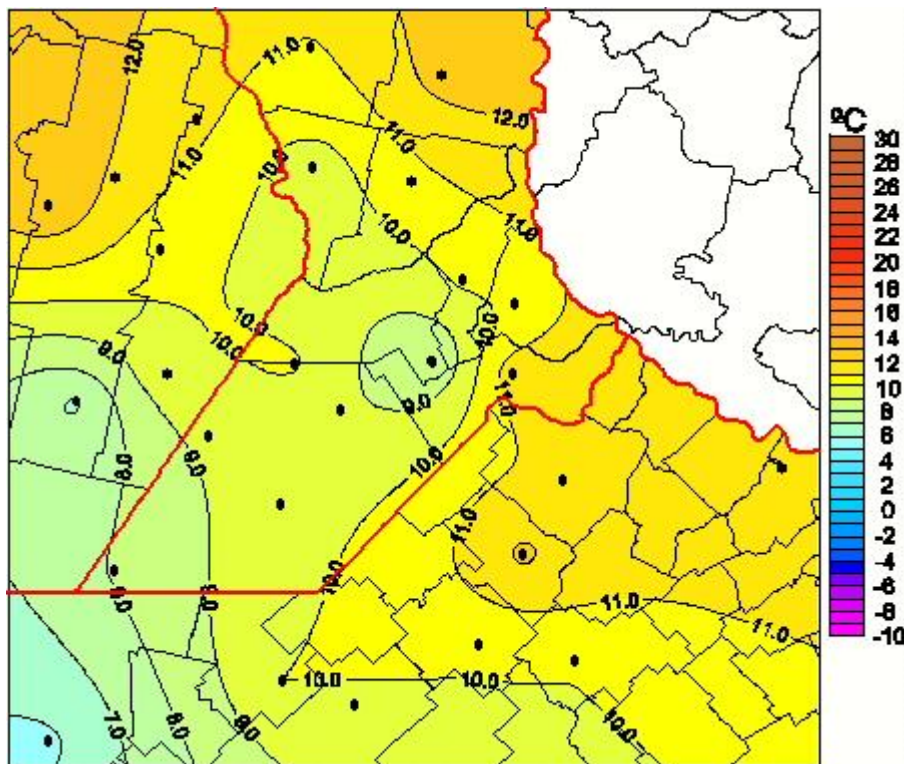

## Temperaturas Medias

Mapa de temperaturas medias de las las últimas 24 horas.  
(Desde las 8:00AM hasta las 8:00AM). Se actualiza a las 10:00hs.