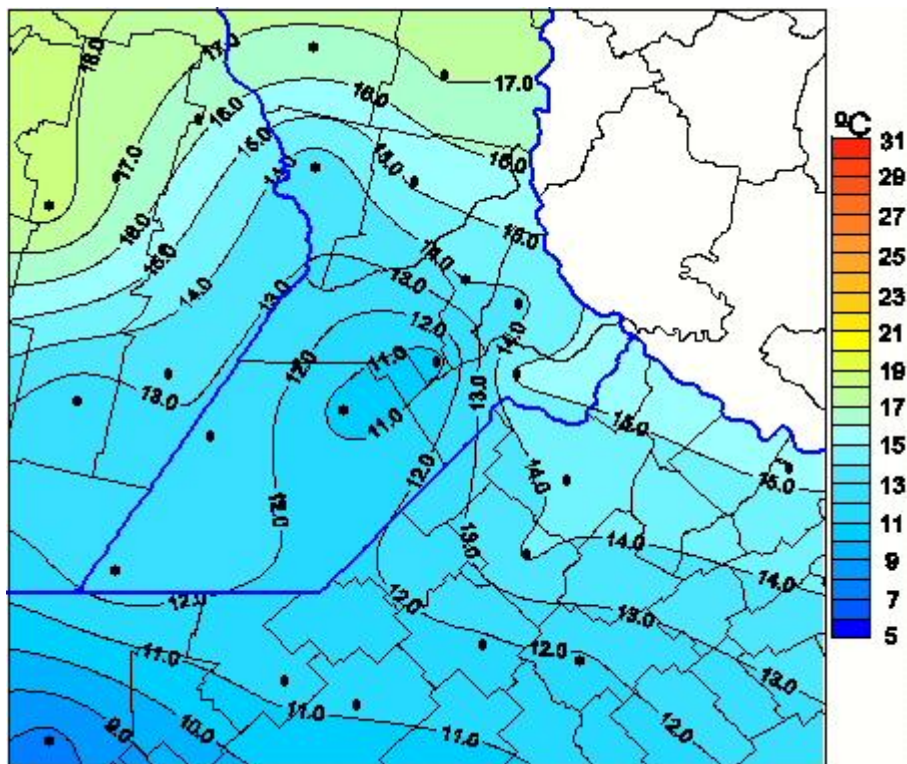

Temperaturas Máximas

Mapa de temperaturas máximas de las últimas 24 horas.
(Desde las 8:00AM hasta las 8:00AM). Se actualiza a las 10:00hs.

BOLSA
DE COMERCIO
DE ROSARIO

 www.facebook.com/BCROficial

 twitter.com/bcrgrensa