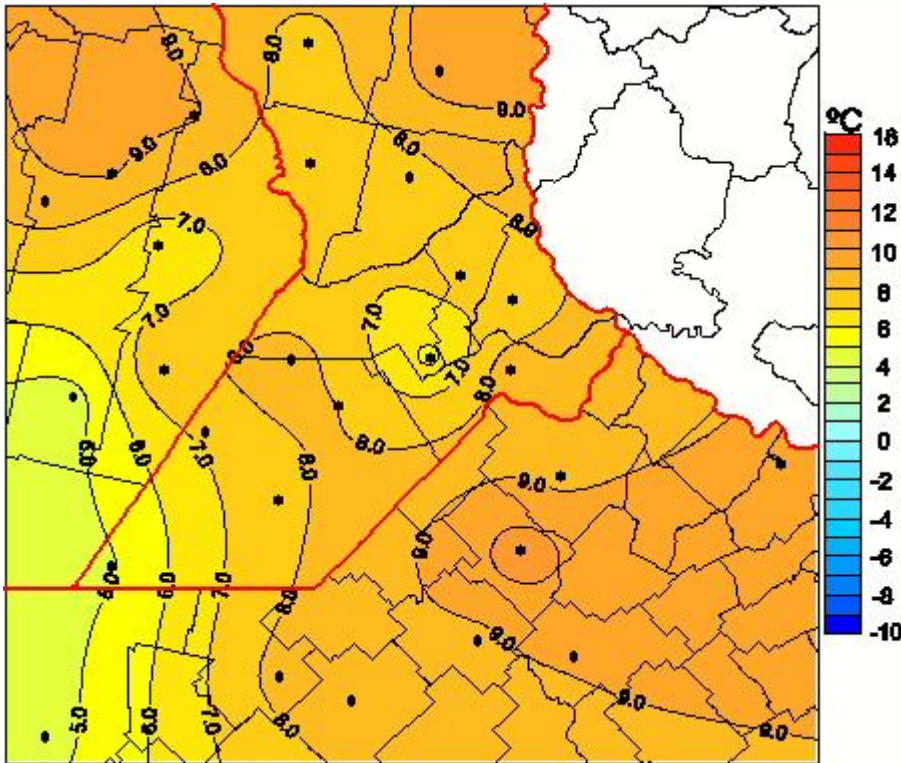

Temperaturas Mínimas

Mapa de temperaturas mínimas de las las últimas 24 horas.
(Desde las 8:00AM hasta las 8:00AM). Se actualiza a las 10:00hs.