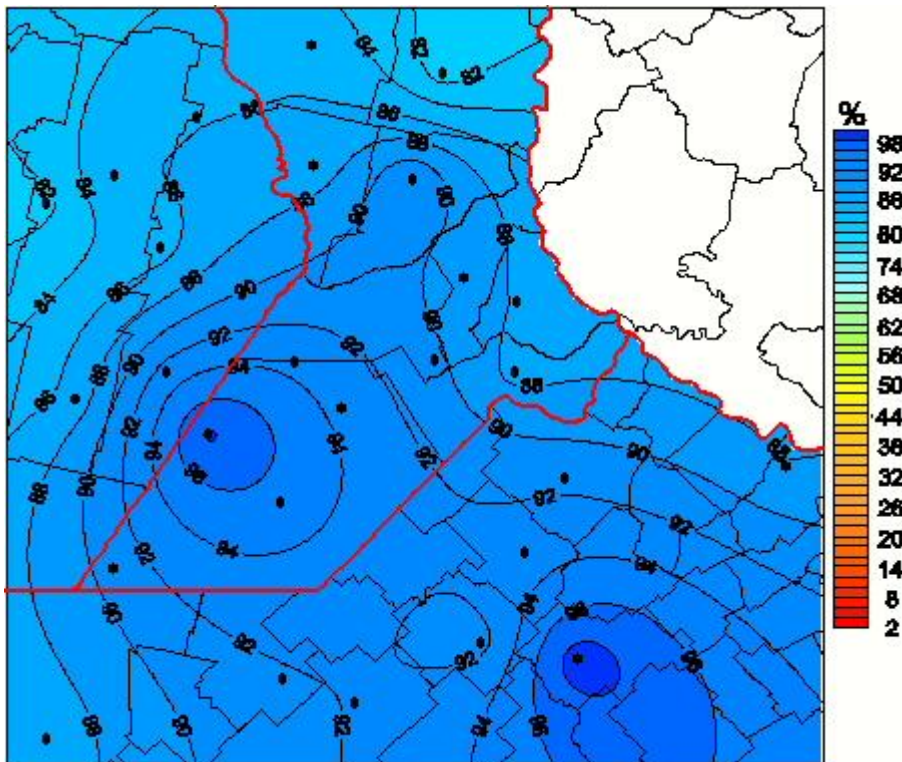

# Humedad Relativa

Mapa de humedad relativa de las las últimas 24 horas.  
(Desde las 8:00AM hasta las 8:00AM). Se actualiza a las 10:00hs.