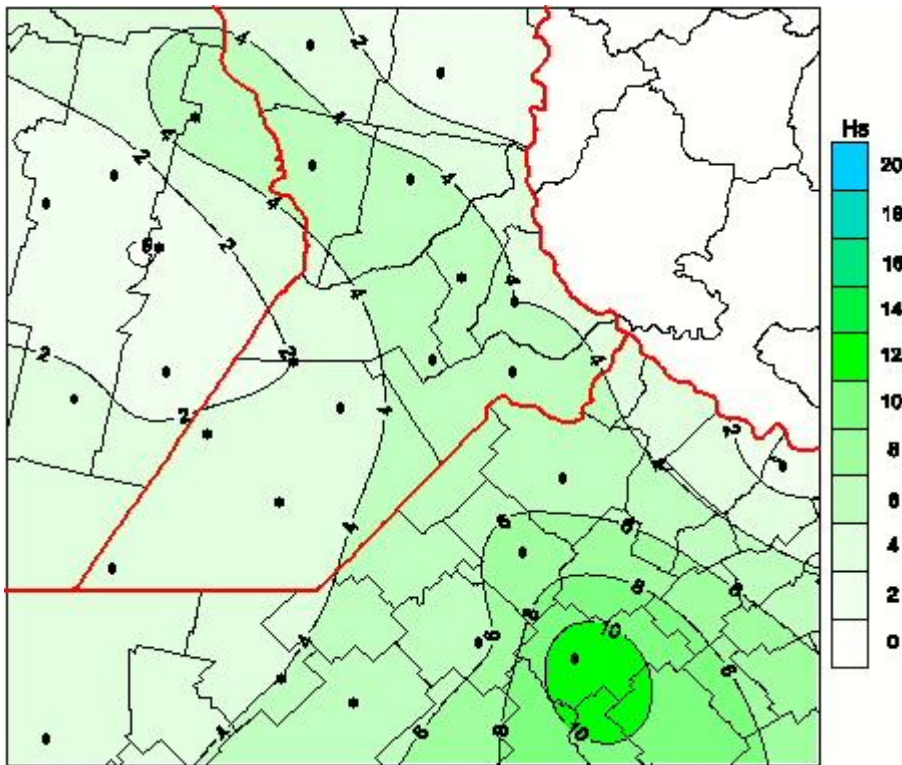

## Humedad de Hoja

Mapa de humedad de hoja de las las últimas 24 horas.  
(Desde las 8:00AM hasta las 8:00AM). Se actualiza a las 10:00hs.

BOLSA  
DE COMERCIO  
DE ROSARIO

 [www.facebook.com/BCROficial](http://www.facebook.com/BCROficial)