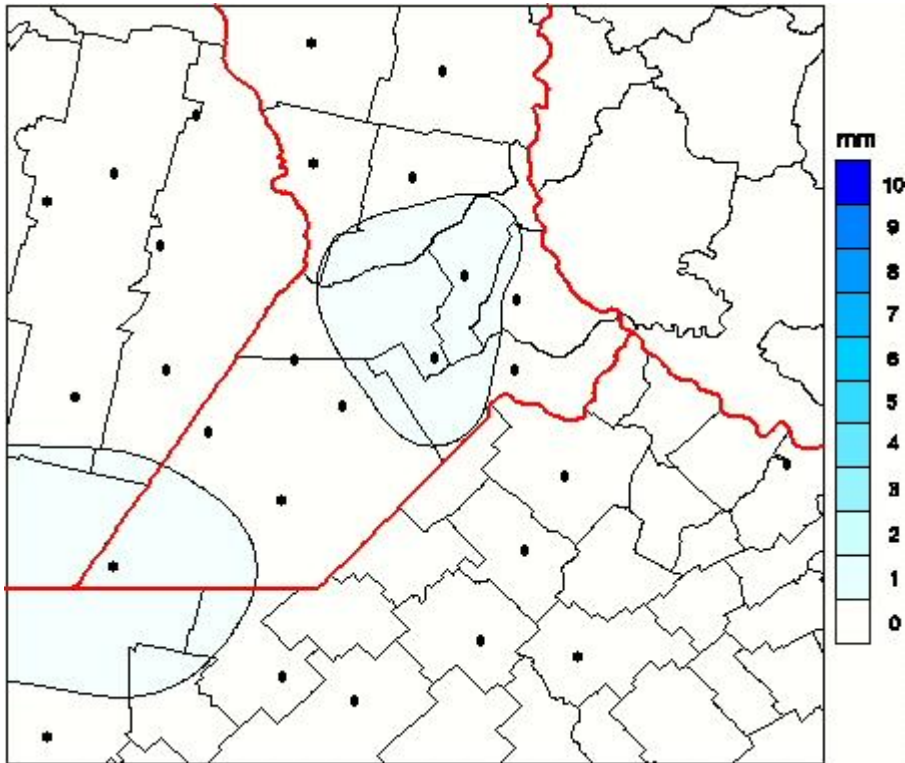

## Lluvias

Mapa de precipitación acumulada en las últimas 24 horas.  
(Desde las 8:00AM hasta las 8:00AM). Se actualiza a las 10:00hs.