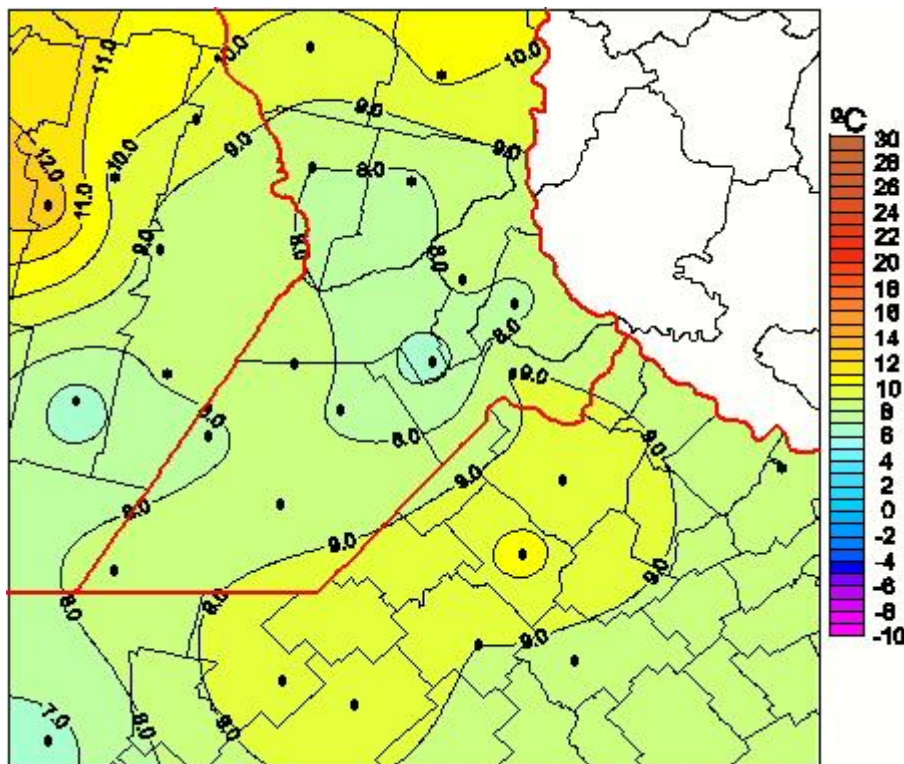

Temperaturas Medias

Mapa de temperaturas medias de las las últimas 24 horas.
(Desde las 8:00AM hasta las 8:00AM). Se actualiza a las 10:00hs.