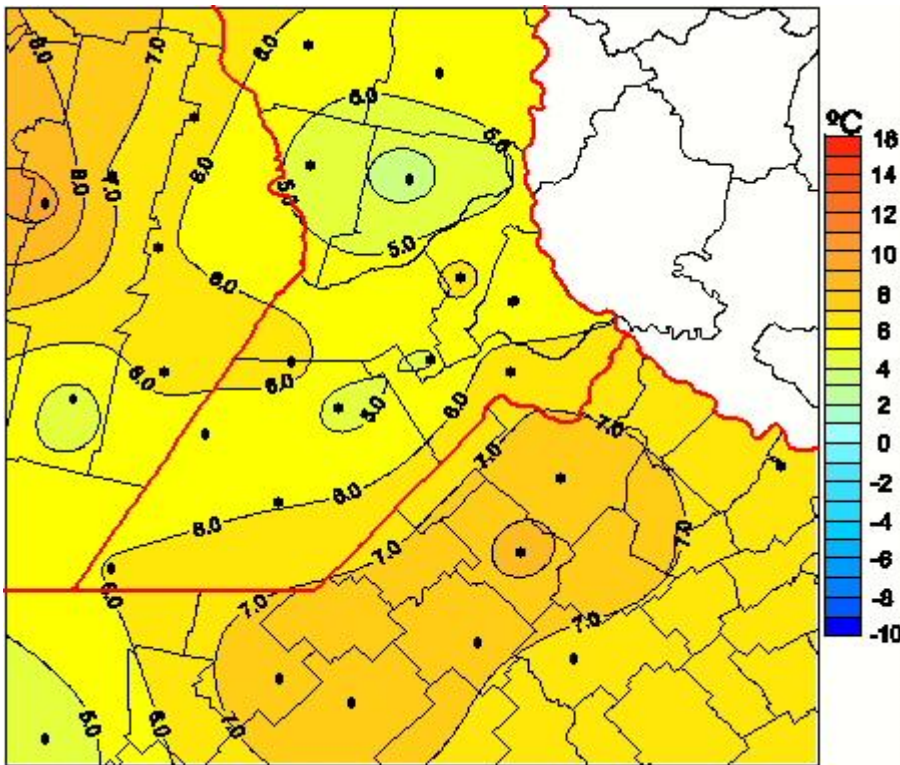

Temperaturas Mínimas

Mapa de temperaturas mínimas de las las últimas 24 horas.
(Desde las 8:00AM hasta las 8:00AM). Se actualiza a las 10:00hs.