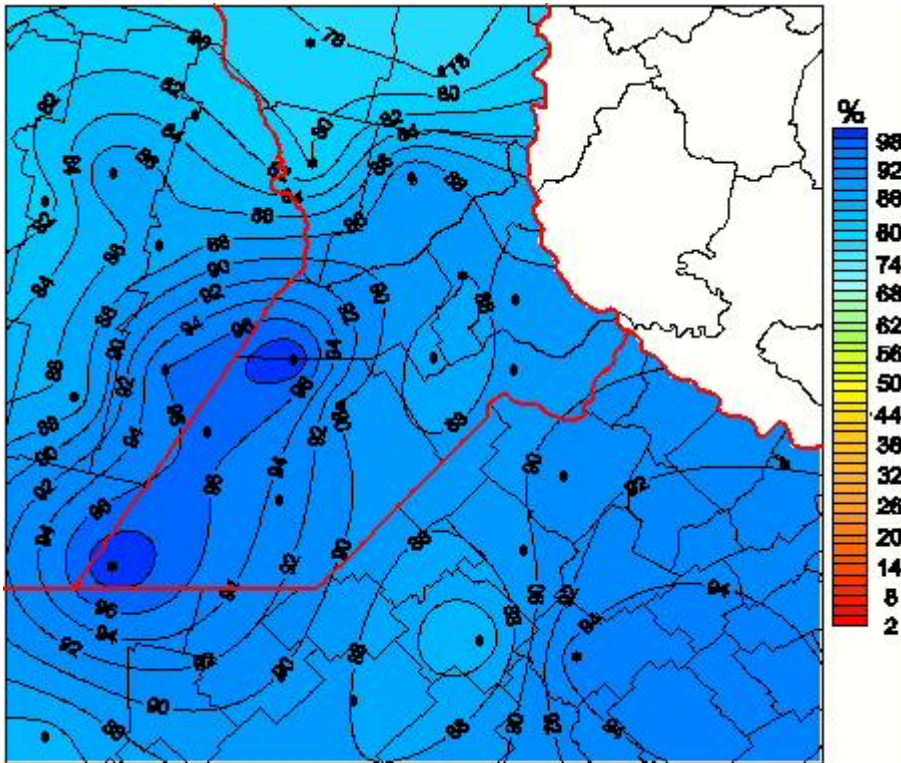

Humedad Relativa

Mapa de humedad relativa de las últimas 24 horas.
(Desde las 8:00AM hasta las 8:00AM). Se actualiza a las 10:00hs.