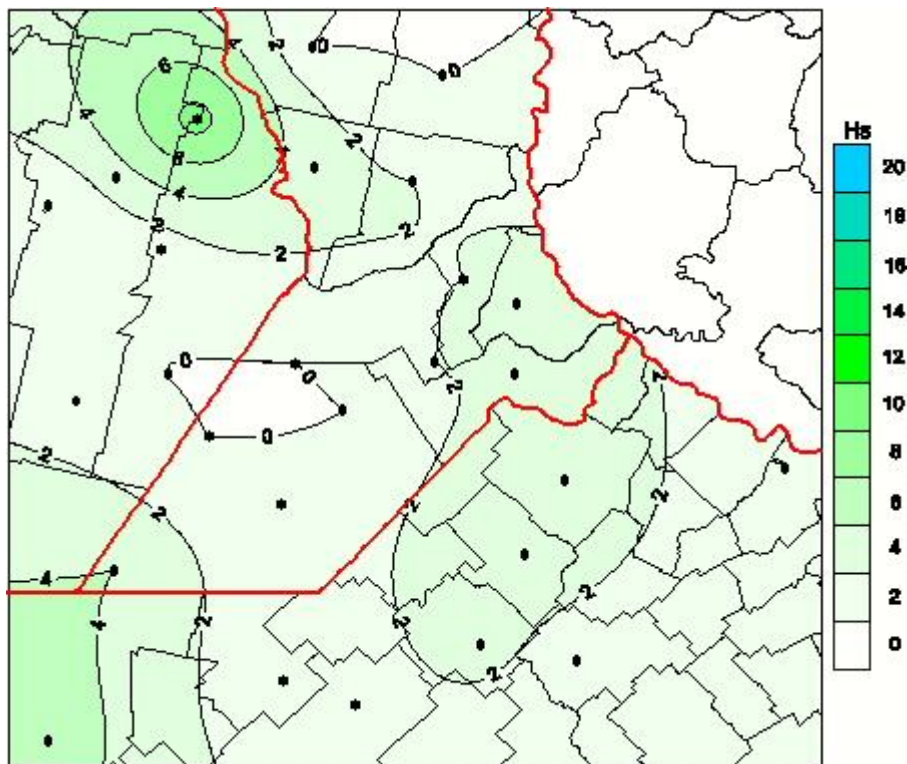

## Humedad de Hoja

Mapa de humedad de hoja de las las últimas 24 horas.  
(Desde las 8:00AM hasta las 8:00AM). Se actualiza a las 10:00hs.

BOLSA  
DE COMERCIO  
DE ROSARIO

 [www.facebook.com/BCROficial](http://www.facebook.com/BCROficial)