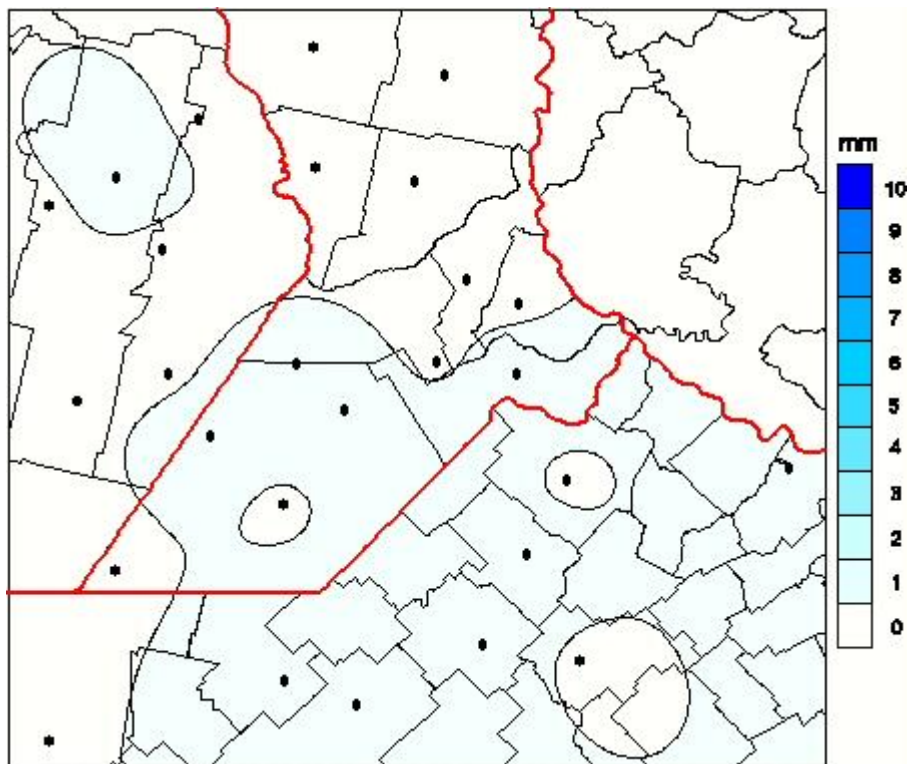

## Lluvias

Mapa de precipitación acumulada en las últimas 24 horas.  
(Desde las 8:00AM hasta las 8:00AM). Se actualiza a las 10:00hs.