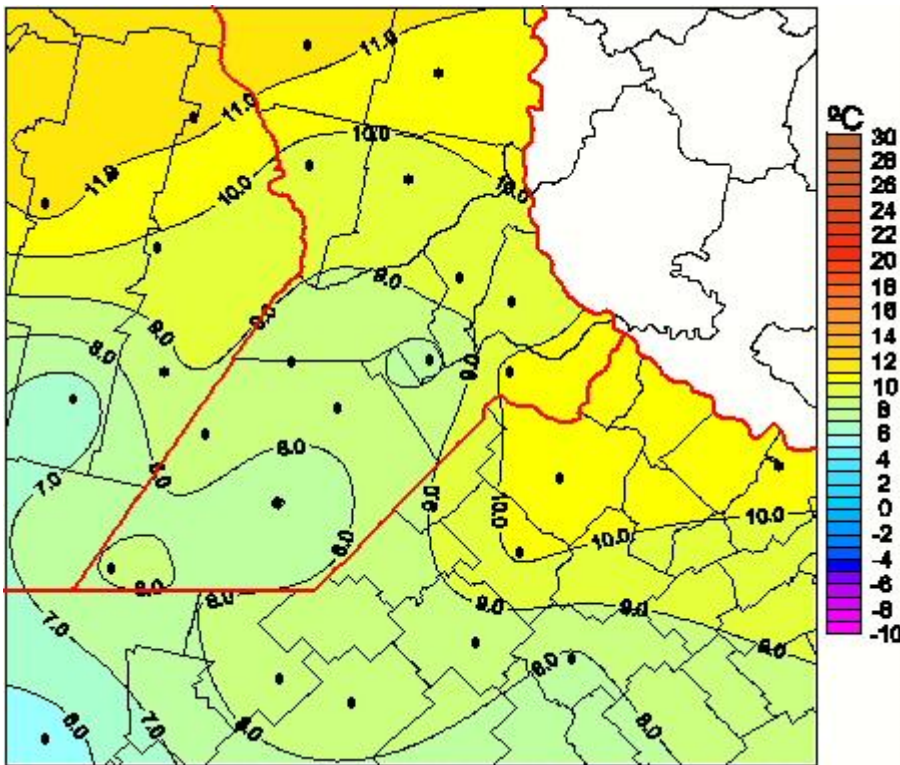

Temperaturas Medias

Mapa de temperaturas medias de las las últimas 24 horas.
(Desde las 8:00AM hasta las 8:00AM). Se actualiza a las 10:00hs.