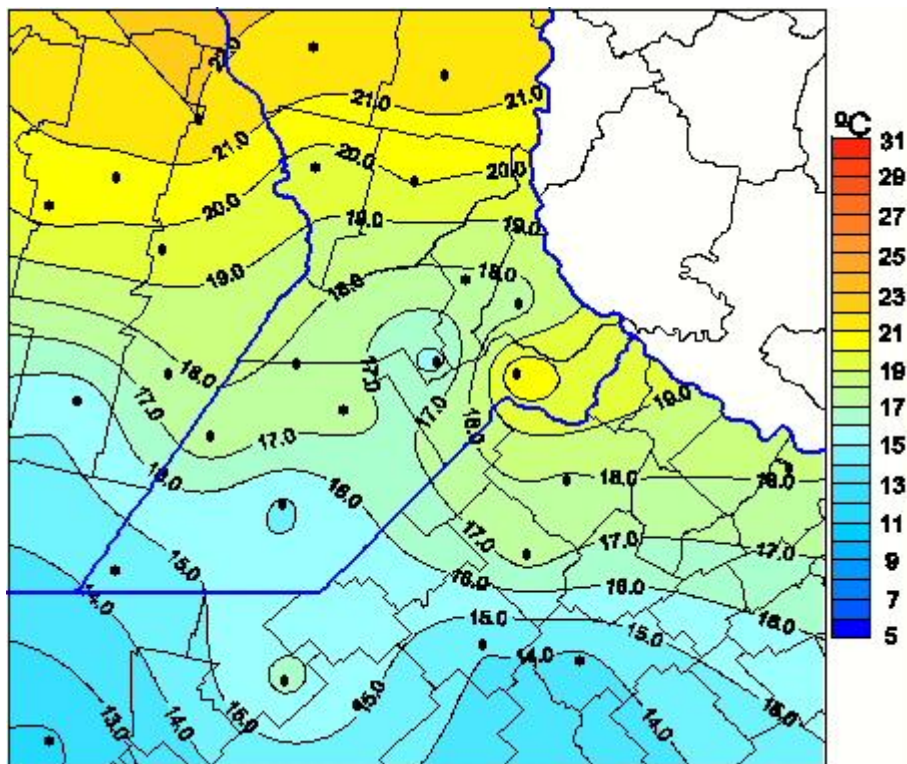

Temperaturas Máximas

Mapa de temperaturas máximas de las últimas 24 horas.
(Desde las 8:00AM hasta las 8:00AM). Se actualiza a las 10:00hs.