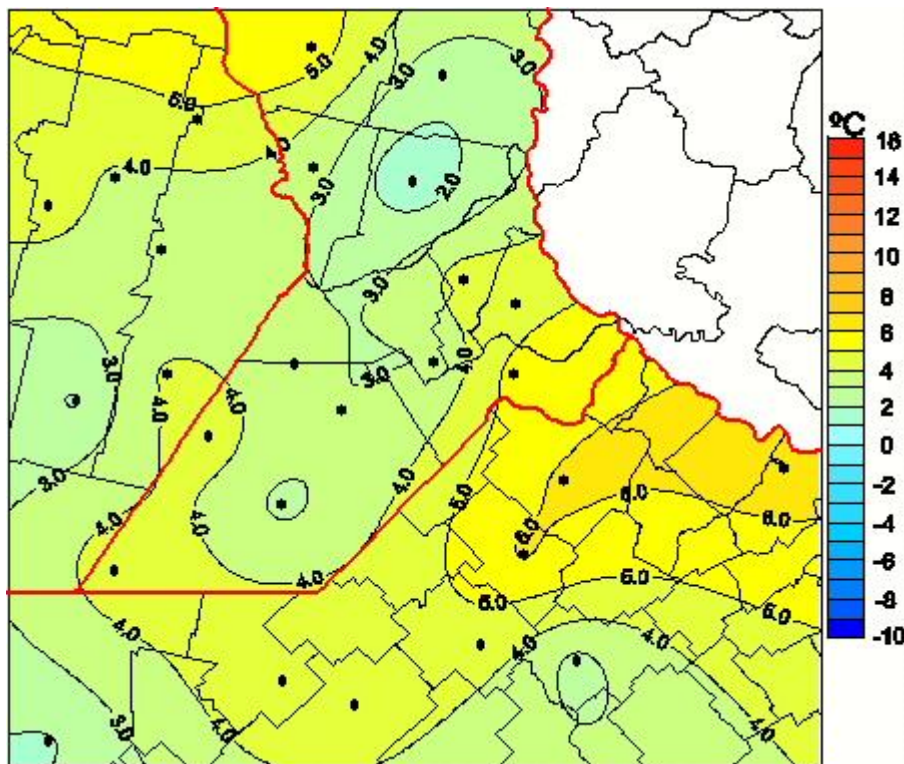

## Temperaturas Mínimas

Mapa de temperaturas mínimas de las las últimas 24 horas.  
(Desde las 8:00AM hasta las 8:00AM). Se actualiza a las 10:00hs.

BOLSA  
DE COMERCIO  
DE ROSARIO

 [www.facebook.com/BCROficial](http://www.facebook.com/BCROficial)