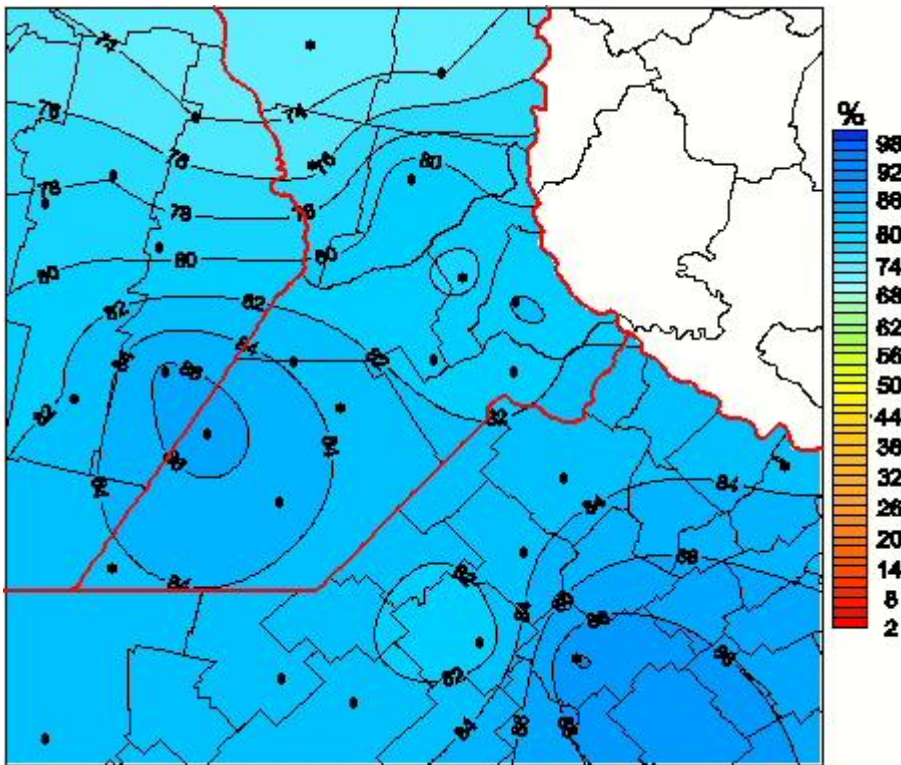

Humedad Relativa

Mapa de humedad relativa de las últimas 24 horas.
(Desde las 8:00AM hasta las 8:00AM). Se actualiza a las 10:00hs.