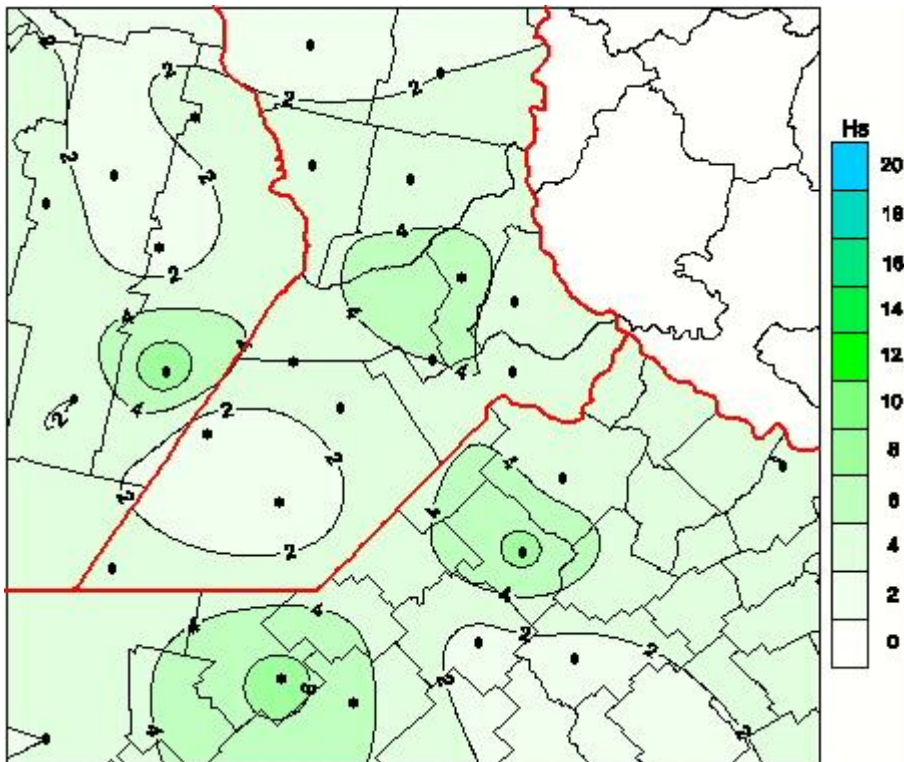

Humedad de Hoja

Mapa de humedad de hoja de las últimas 24 horas.
(Desde las 8:00AM hasta las 8:00AM). Se actualiza a las 10:00hs.