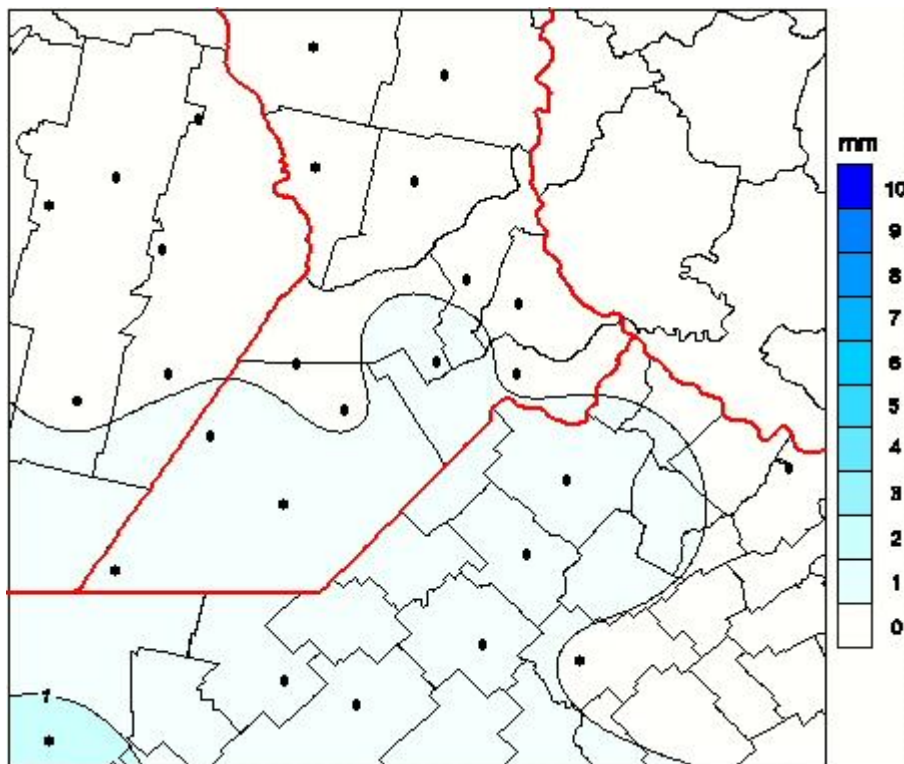

## Lluvias

Mapa de precipitación acumulada en las últimas 72 horas.  
(Desde las 8:00AM hasta las 8:00AM). Se actualiza a las 10:00hs.