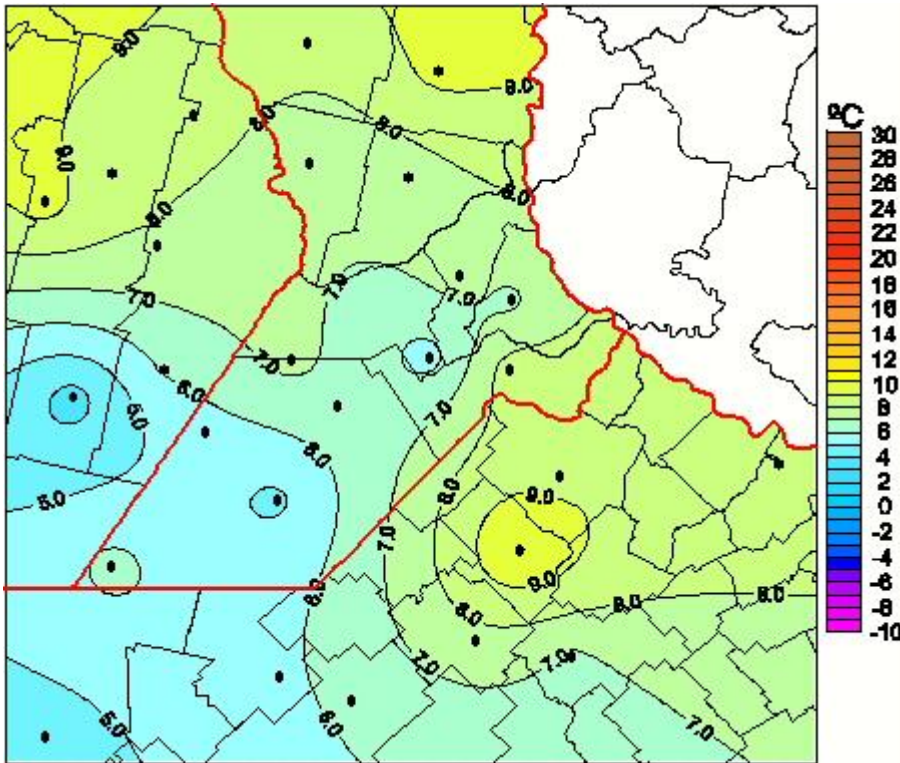

## Temperaturas Medias

Mapa de temperaturas medias de las las últimas 72 horas.  
(Desde las 8:00AM hasta las 8:00AM). Se actualiza a las 10:00hs.