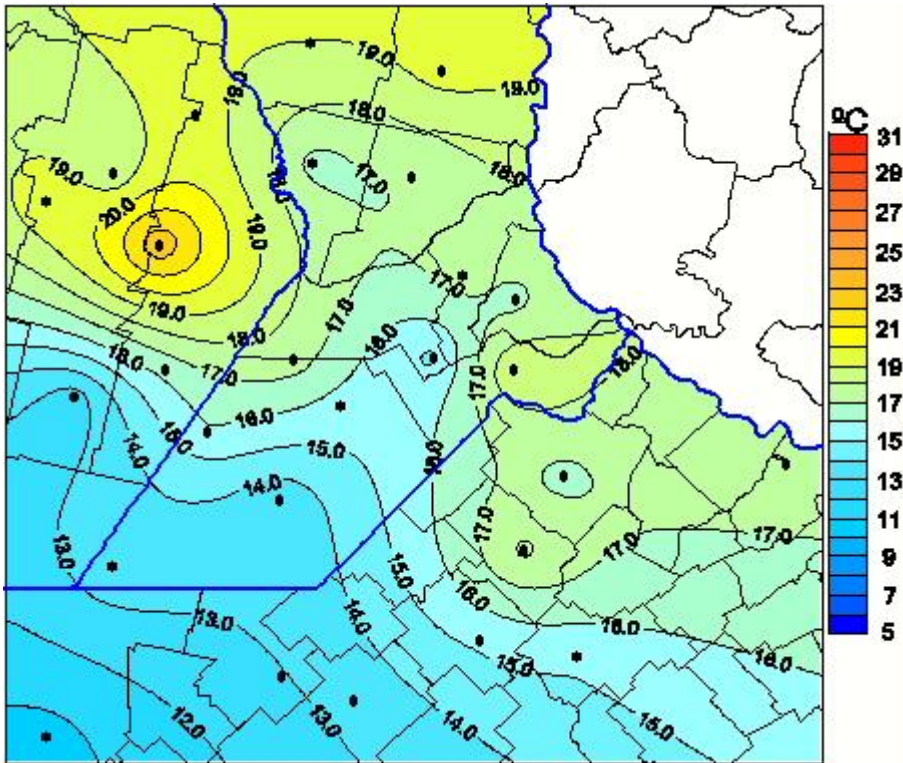

Temperaturas Máximas

Mapa de temperaturas máximas de las últimas 72 horas.
(Desde las 8:00AM hasta las 8:00AM). Se actualiza a las 10:00hs.