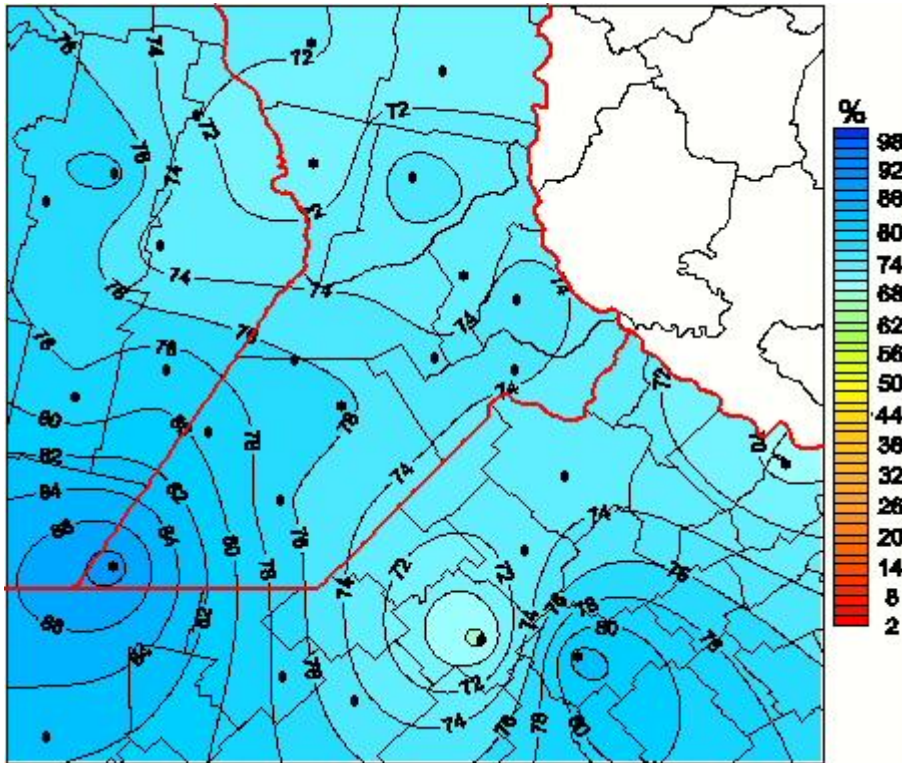

## Humedad Relativa

Mapa de humedad relativa de las últimas 72 horas.  
(Desde las 8:00AM hasta las 8:00AM). Se actualiza a las 10:00hs.