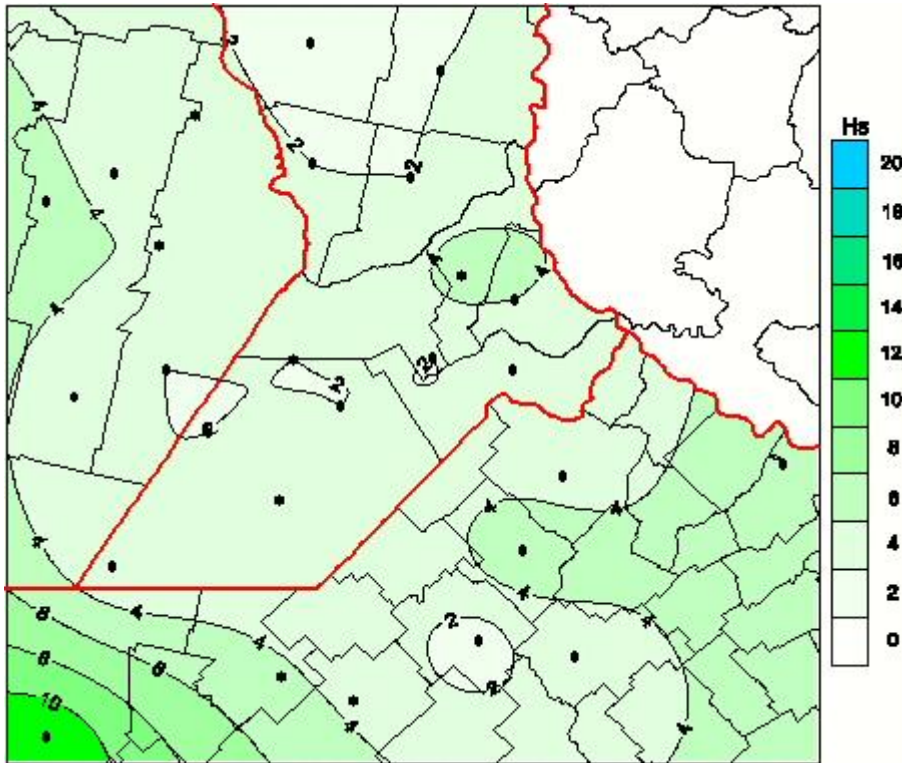

Humedad de Hoja

Mapa de humedad de hoja de las las últimas 72 horas.
(Desde las 8:00AM hasta las 8:00AM). Se actualiza a las 10:00hs.

BOLSA
DE COMERCIO
DE ROSARIO

 www.facebook.com/BCROficial

 twitter.com/bcrgrensa