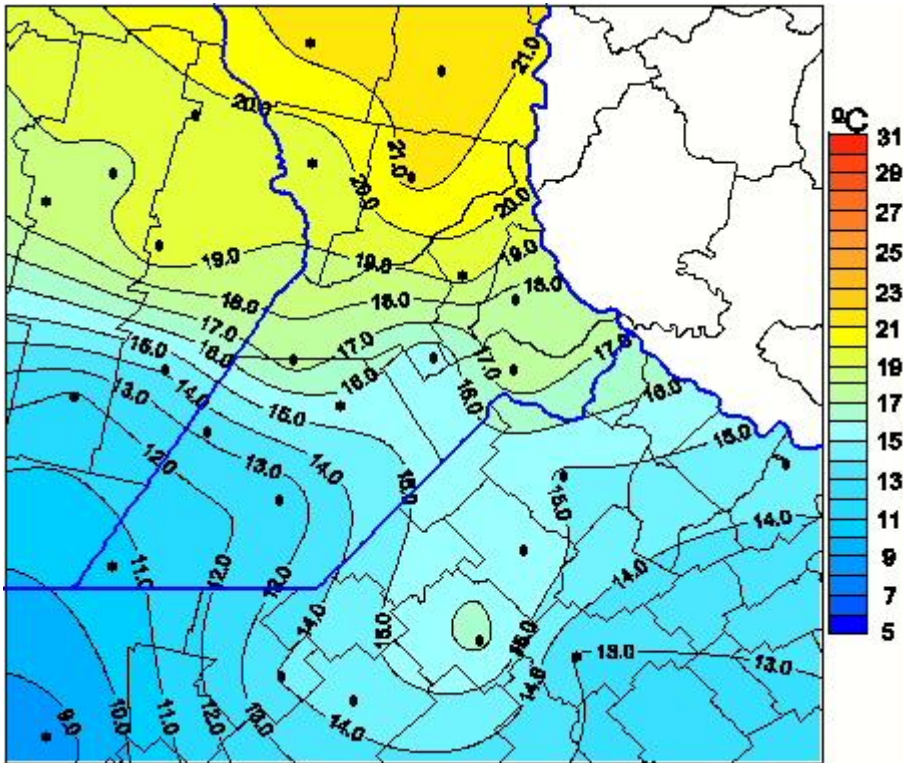

# Temperaturas Máximas

Mapa de temperaturas máximas de las últimas 24 horas.  
(Desde las 8:00AM hasta las 8:00AM). Se actualiza a las 10:00hs.