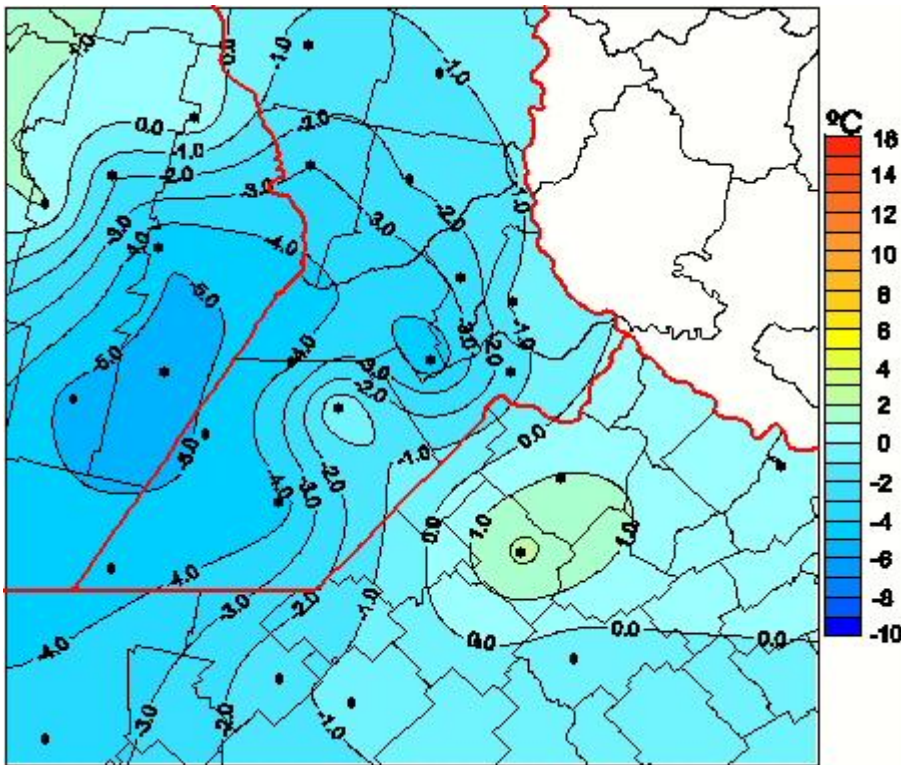

Temperaturas Mínimas

Mapa de temperaturas mínimas de las las últimas 24 horas.
(Desde las 8:00AM hasta las 8:00AM). Se actualiza a las 10:00hs.