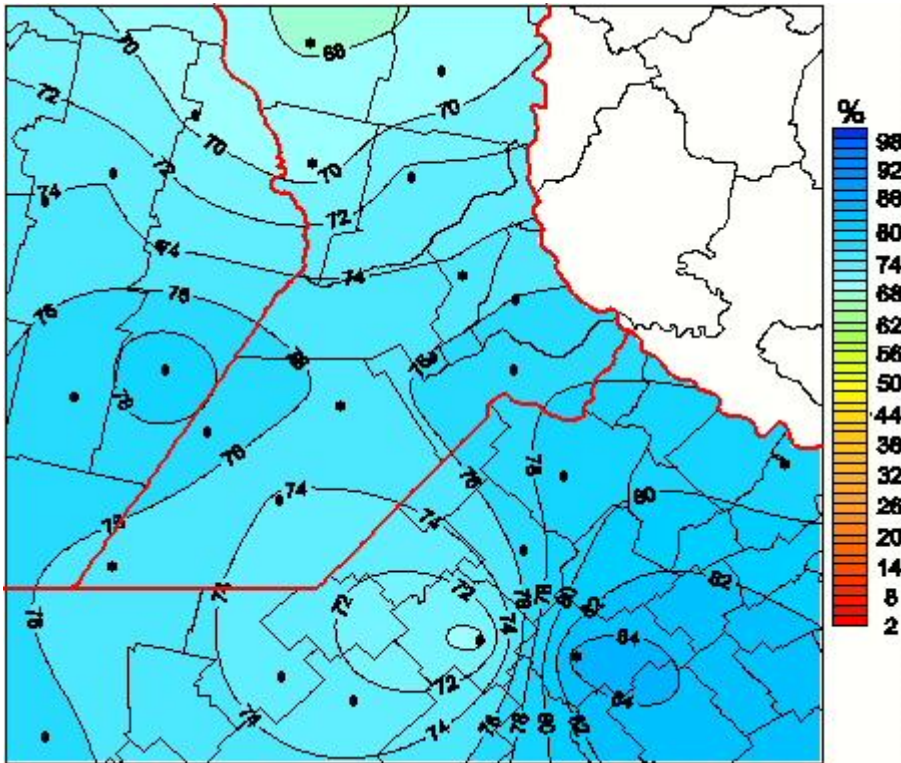

## Humedad Relativa

Mapa de humedad relativa de las las últimas 24 horas.  
(Desde las 8:00AM hasta las 8:00AM). Se actualiza a las 10:00hs.