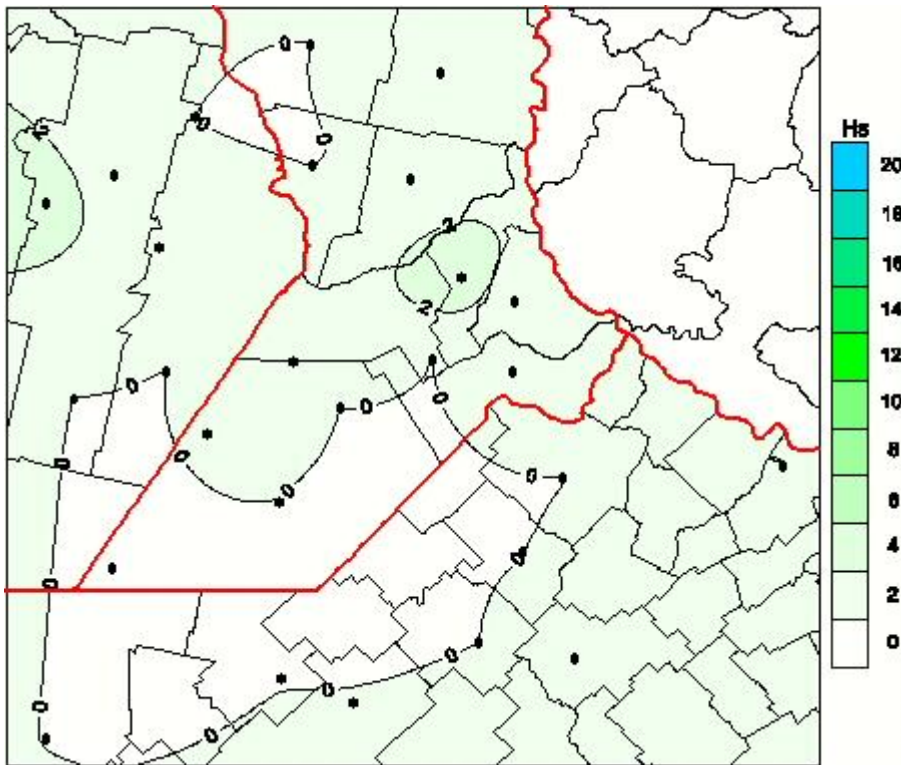

Humedad de Hoja

Mapa de humedad de hoja de las las últimas 24 horas.
(Desde las 8:00AM hasta las 8:00AM). Se actualiza a las 10:00hs.