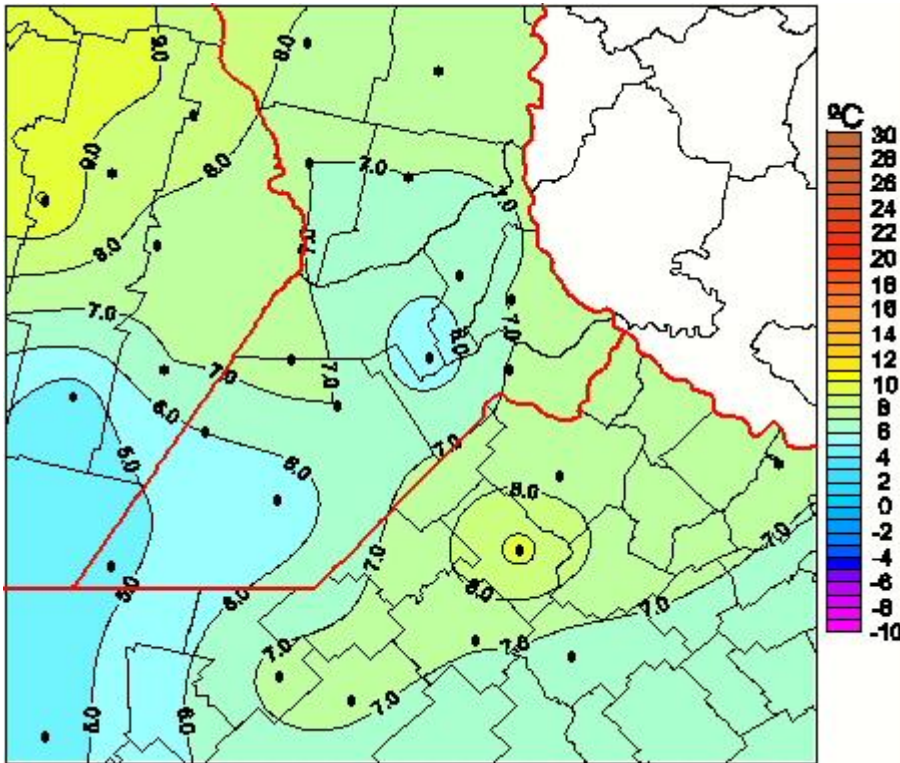

# Temperaturas Medias

Mapa de temperaturas medias de las las últimas 24 horas.  
(Desde las 8:00AM hasta las 8:00AM). Se actualiza a las 10:00hs.